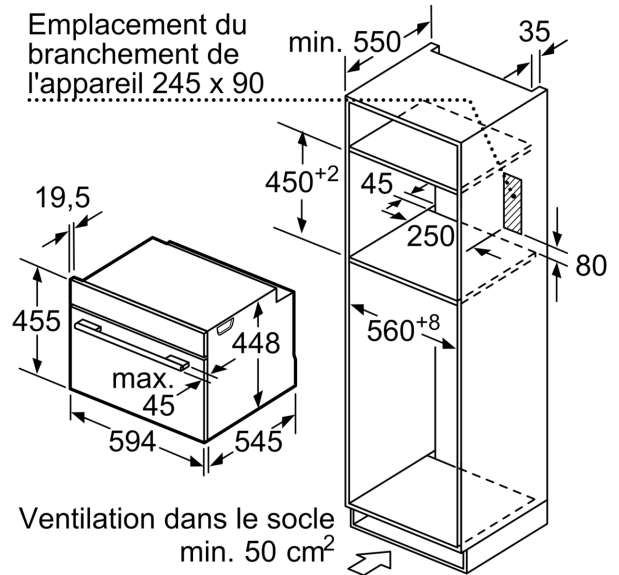

Données techniques

Fonction additionnelle: Microgolfoven
Type de commandes: Electronique
Dimensions du produit: 455 x 595 x 545 mm
Dimensions de la cavité: 242.0 x 430 x 345.0 mm
Longueur du cordon électrique: 150.0 cm
Poids net: 24.1 kg
Poids brut: 28.0 kg
Code EAN: 4242002937885
Puissance du micro-ondes: 900 W
Puissance: 1220 W
Intensité: 10 A
Tension: 220-240 V
Fréquence: 50 Hz
Type de prise: Fiche cont.terre/Gard.fil ter.
Accessoires inclus: 1 x Bac en verre

Mode de chauffe

Design

Confort

- Eclairage LED

L'environnement et la sécurité

- Déclenchement de sécurité
- Bouton Start-/Stop Interrupteur au contact de la porte

Accessoire:

- 1 x Bac en verre
- Charnières en bas
- Dimensions de niche (HxLxP): 450 mm - 450 mm x 560 mm - 560 mm x 550 mm
- Longueur du cordon de branch.: 150 cm
- Puiss. électr. tot. raccordée: 1.22 kW

**Série 8, Micro-ondes encastrable, 60
x 45 cm, Acier inoxydable
CFA634GS1**

Mesures en mm

Mesures en mm

Mesures en mm