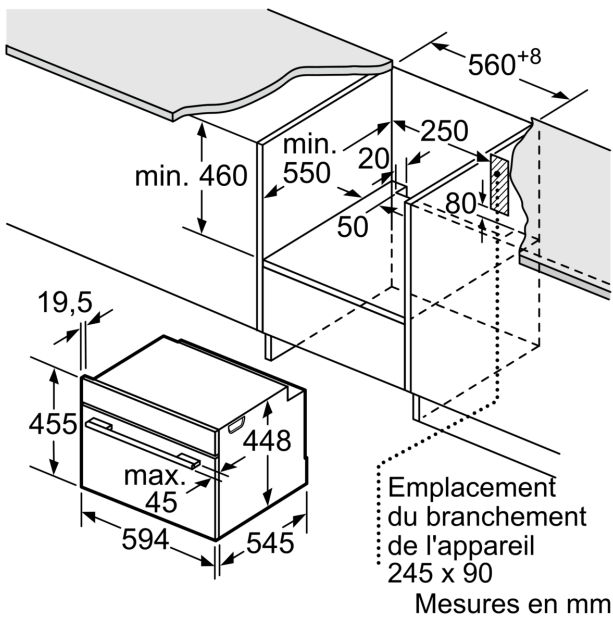

Données techniques

Fonction additionnelle: Microgolfoven
Type de commandes: Electronique
Dimensions du produit: 455 x 595 x 545 mm
Dimensions de la cavité: 242.0 x 430 x 345.0 mm
Longueur du cordon électrique: 150.0 cm
Poids net: 24.1 kg
Poids brut: 28.0 kg
Code EAN: 4242002937885
Puissance du micro-ondes: 900 W
Puissance: 1220 W
Intensité: 10 A
Tension: 220-240 V
Fréquence: 50 Hz
Type de prise: Fiche cont.terre/Gard.fil ter.
Accessoires inclus: 1 x Bac en verre

Mode de chauffe

Design

Confort

- Eclairage LED

L'environnement et la sécurité

- Déclenchement de sécurité
- Bouton Start-/Stop Interrupteur au contact de la porte

Accessoire:

- 1 x Bac en verre
- Charnières en bas
- Dimensions de niche (HxLxP): 450 mm - 450 mm x 560 mm - 560 mm x 550 mm
- Longueur du cordon de branch.: 150 cm
- Puiss. électr. tot. raccordée: 1.22 kW

**Série 8, Micro-ondes encastrable, 60
x 45 cm, Acier inoxydable
CFA634GS1**

Mesures en mm

Mesures en mm

Mesures en mm