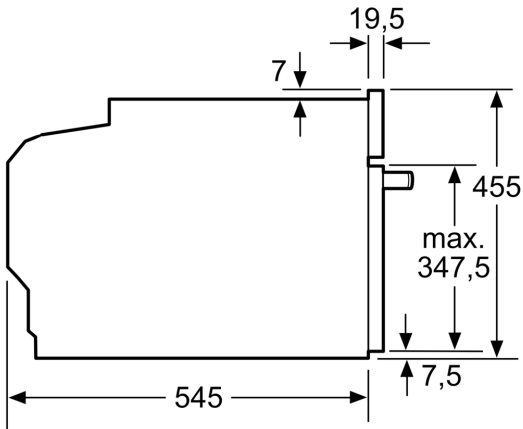

Données techniques

Fonction additionnelle: Microgolfoven
Type de commandes: Electronique
Dimensions du produit: 455 x 595 x 545 mm
Dimensions de la cavité: 242.0 x 430 x 345.0 mm
Longueur du cordon électrique: 150.0 cm
Poids net: 24.1 kg
Poids brut: 28.0 kg
Code EAN: 4242002937885
Puissance du micro-ondes: 900 W
Puissance: 1220 W
Intensité: 10 A
Tension: 220-240 V
Fréquence: 50 Hz
Type de prise: Fiche cont.terre/Gard.fil ter.
Accessoires inclus: 1 x Bac en verre

Mode de chauffe

Design

Confort

- Eclairage LED

L'environnement et la sécurité

- Déclenchement de sécurité
- Bouton Start-/Stop Interrupteur au contact de la porte

Accessoire:

- 1 x Bac en verre
- Charnières en bas
- Dimensions de niche (HxLxP): 450 mm - 450 mm x 560 mm - 560 mm x 550 mm
- Longueur du cordon de branch.: 150 cm
- Puiss. électr. tot. raccordée: 1.22 kW

**Série 8, Micro-ondes encastrable, 60
x 45 cm, Acier inoxydable
CFA634GS1**

Mesures en mm

Mesures en mm

Mesures en mm