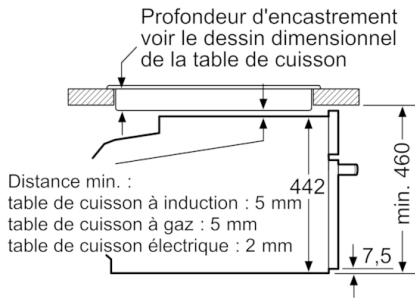

Serie | 8, Four vapeur encastrable, 60 x 45 cm, Inox CDG634BS1

Montage avec une table de cuisson.

Mesures en mm

Si l'appareil compact est installé sous une table de cuisson, les épaisseurs de plaque de travail suivantes (le cas échéant y compris la sous-structure) doivent être respectées.

Type de table de cuisson	épaisseur de plaque de travail min.	
	appliqué	affleurant
Table de cuisson à induction	42 mm	43 mm
table de cuisson à induction pleine surface	52 mm	53 mm
table de cuisson à gaz	32 mm	43 mm
table de cuisson électrique	32 mm	35 mm