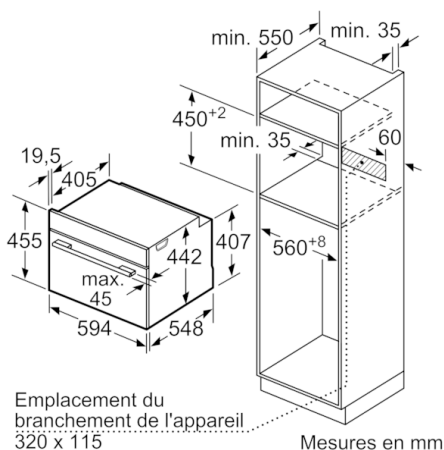

Mesures en mm