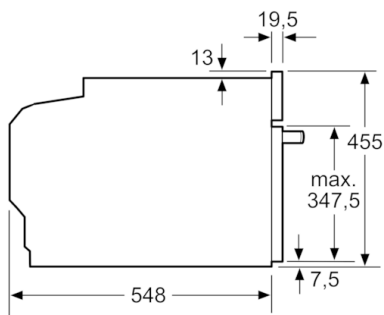

Mesures en mm