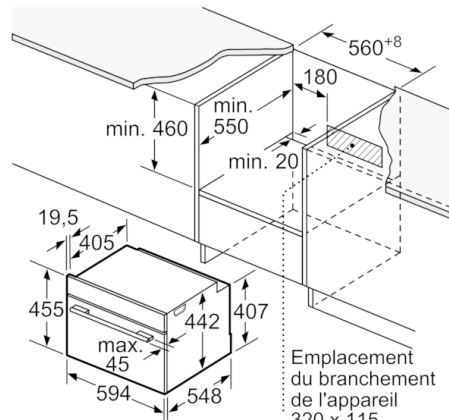

Mesures en mm