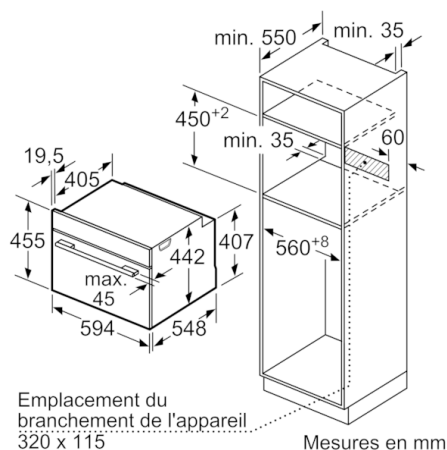

#### Informations techniques

- Dimensions appareil (HxLxP): 455 mm x 594 mm x 548 mm
- Longueur du cordon de branch.: 150 cm
- Puiss. électr. tot. raccordée: 1.75 kW

## Serie | 8, Four vapeur encastrable, 60 x 45 cm, Noir CDG634BB1

Montage avec une table de cuisson.

Mesures en mm

Si l'appareil compact est installé sous une table de cuisson, les épaisseurs de plaque de travail suivantes (le cas échéant y compris la sous-structure) doivent être respectées.

Type de table de cuisson	épaisseur de plaque de travail min.	
	appliqué	affleurant
Table de cuisson à induction	42 mm	43 mm
table de cuisson à induction pleine surface	52 mm	53 mm
table de cuisson à gaz	32 mm	43 mm
table de cuisson électrique	32 mm	35 mm

Mesures en mm

Mesures en mm

Mesures en mm