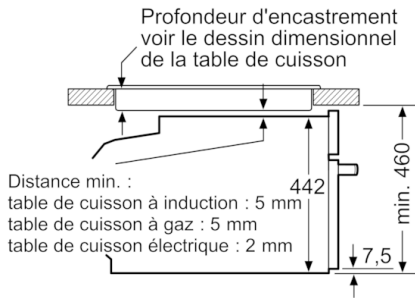

Serie | 8, Four vapeur encastrable, 60 x 45 cm, Noir CDG634BB1

Montage avec une table de cuisson.

Mesures en mm

Si l'appareil compact est installé sous une table de cuisson, les épaisseurs de plaque de travail suivantes (le cas échéant y compris la sous-structure) doivent être respectées.

Type de table de cuisson	épaisseur de plaque de travail min.	
	appliqué	affleurant
Table de cuisson à induction	42 mm	43 mm
table de cuisson à induction pleine surface	52 mm	53 mm
table de cuisson à gaz	32 mm	43 mm
table de cuisson électrique	32 mm	35 mm