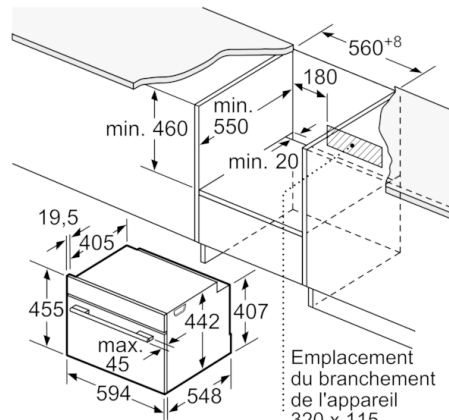

#### Informations techniques

- Dimensions appareil (HxLxP): 455 mm x 594 mm x 548 mm
- Longueur du cordon de branch.: 150 cm
- Puiss. électr. tot. raccordée: 1.75 kW

## Serie | 8, Four vapeur encastrable, 60 x 45 cm, Noir CDG634BB1

Montage avec une table de cuisson.

Mesures en mm

Si l'appareil compact est installé sous une table de cuisson, les épaisseurs de plaque de travail suivantes (le cas échéant y compris la sous-structure) doivent être respectées.

Type de table de cuisson	épaisseur de plaque de travail min.	
	appliqué	affleurant
Table de cuisson à induction	42 mm	43 mm
table de cuisson à induction pleine surface	52 mm	53 mm
table de cuisson à gaz	32 mm	43 mm
table de cuisson électrique	32 mm	35 mm

Mesures en mm

Mesures en mm

Mesures en mm