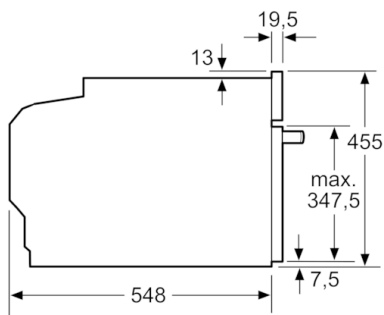

#### Informations techniques

- Dimensions appareil (HxLxP): 455 mm x 594 mm x 548 mm
- Longueur du cordon de branch.: 150 cm
- Puiss. électr. tot. raccordée: 1.75 kW

## Serie | 8, Four vapeur encastrable, 60 x 45 cm, Noir CDG634BB1

Montage avec une table de cuisson.

Mesures en mm

Si l'appareil compact est installé sous une table de cuisson, les épaisseurs de plaque de travail suivantes (le cas échéant y compris la sous-structure) doivent être respectées.

Type de table de cuisson	épaisseur de plaque de travail min.	
	appliqué	affleurant
Table de cuisson à induction	42 mm	43 mm
table de cuisson à induction pleine surface	52 mm	53 mm
table de cuisson à gaz	32 mm	43 mm
table de cuisson électrique	32 mm	35 mm

Mesures en mm

Mesures en mm

Mesures en mm