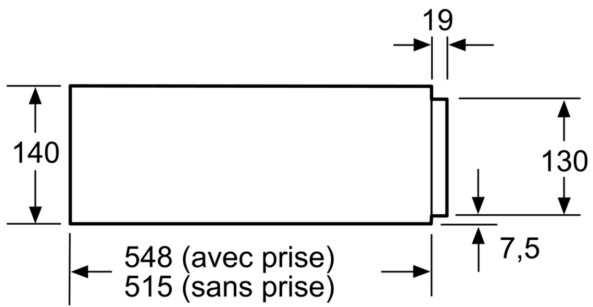

**Données techniques**

Pose-libre,Encastrable: .....	Encastrable
Nombre maximal d'assiettes: .....	12
Nombre maximum de tasses d'espresso: .....	64
Dimensions du produit: .....	140 x 594 x 548 mm
Dimensions du produit emballé: .....	210 x 660 x 660 mm
Taille de la niche d'encastrement: .....	140 x 560 x 550 mm
Code EAN: .....	4242002813851
Intensité: .....	10 A
Tension: .....	220-240 V
Fréquence: .....	60; 50 Hz
Type de prise: .....	Fiche cont.terre/Gard.fil ter.

- 
- 4 puissances de température d'environ 30°C - 80°C (température de la surface du verre)
  - Chauffage pour la plaque de chauffage de verre dur

**Confort**

- Chargement 25 kg
- Chargement max. 64 tasses espresso ou 12 assiettes (26cm)

**Informations techniques**

- Dimensions de niche (HxLxP): 140 mm x 560 mm - 568 mm x 550 mm
- Dimensions appareil (HxLxP): 140 mm x 594 mm x 548 mm
- Longueur du cordon de branch.: 150 cm

**Série 8, Tiroir chauffant, 60 x 14 cm,  
Acier inoxydable  
BIC630NS1**