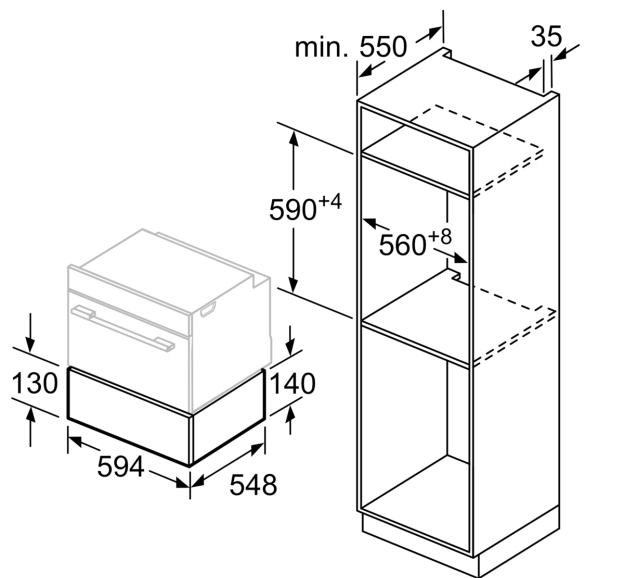

**Données techniques**

Pose-libre,Encastrable: .....	Encastrable
Nombre maximal d'assiettes: .....	12
Nombre maximum de tasses d'espresso: .....	64
Dimensions du produit: .....	140 x 594 x 548 mm
Dimensions du produit emballé: .....	210 x 660 x 660 mm
Taille de la niche d'encastrement: .....	140 x 560 x 550 mm
Code EAN: .....	4242002813851
Intensité: .....	10 A
Tension: .....	220-240 V
Fréquence: .....	60; 50 Hz
Type de prise: .....	Fiche cont.terre/Gard.fil ter.

**Informations techniques**

- Dimensions de niche (HxLxP): 140 mm x 560 mm - 568 mm x 550 mm
- Dimensions appareil (HxLxP): 140 mm x 594 mm x 548 mm
- Longueur du cordon de branch.: 150 cm

**Série 8, Tiroir chauffant, 60 x 14 cm,  
Acier inoxydable  
BIC630NS1**

Il est possible d'installer des fours compacts d'une hauteur de 455 mm sur un tiroir chauffant. Un fond intermédiaire n'est pas nécessaire.

Mesures en mm

Mesures en mm