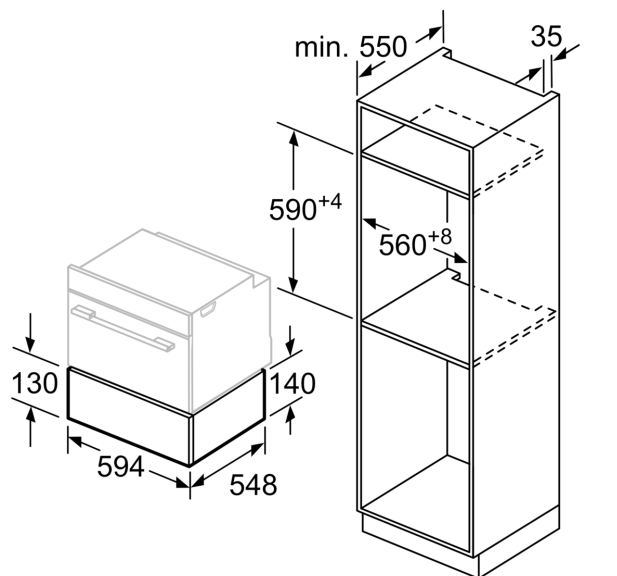

Données techniques

Pose-libre,Encastrable:Encastrable
Nombre maximal d'assiettes: 12
Nombre maximum de tasses d'espresso: 64
Dimensions du produit: 140 x 594 x 548 mm
Dimensions du produit emballé: 210 x 660 x 660 mm
Taille de la niche d'encastrement: 140 x 560 x 550 mm
Code EAN: 4242002813837
Intensité: 10 A
Tension: 220-240 V
Fréquence: 60; 50 Hz
Type de prise:Fiche cont.terre/Gard.fil ter.

Confort

- Chargement 25 kg
- Chargement max. 64 tasses espresso ou 12 assiettes (26cm)

Informations techniques

- Dimensions de niche (HxLxP): 140 mm x 560 mm - 568 mm x 550 mm
- Dimensions appareil (HxLxP): 140 mm x 594 mm x 548 mm
- Longueur du cordon de branch.: 150 cm

**Série 8, Tiroir chauffant, 60 x 14 cm,
Noir
BIC630NB1**

Il est possible d'installer des fours compacts d'une hauteur de 455 mm sur un tiroir chauffant.
Un fond intermédiaire n'est pas nécessaire.

Mesures en mm

Mesures en mm