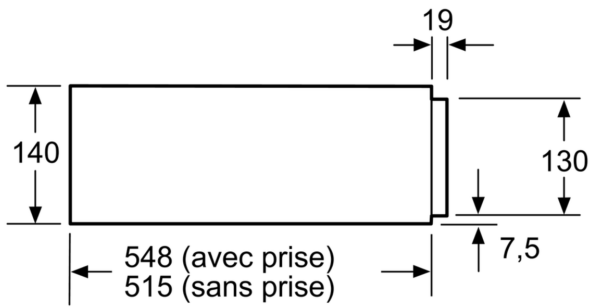

**Série 8, Tiroir chauffant, 60 x 14 cm,
Noir
BIC630NB1**