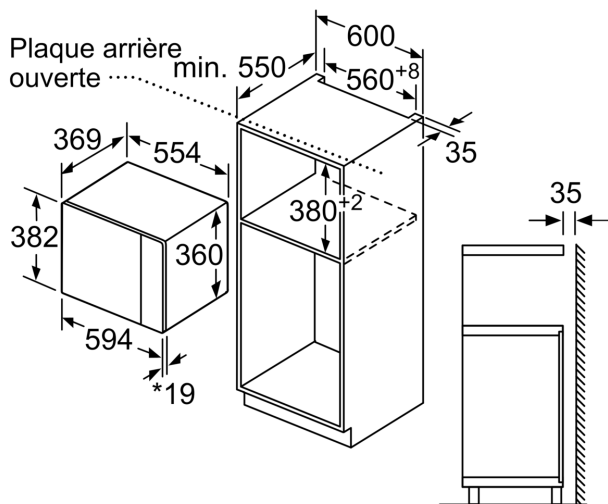

Série 6, Micro-ondes encastrable, 59 x 38 cm, Noir BFL554MB0

Données techniques

Fonction additionnelle: Microgolfoven
Type de commandes: Electronique
Dimensions du produit: 382 x 594 x 388 mm
Dimensions de la cavité: 208.0 x 328.0 x 369.0 mm
Longueur du cordon électrique: 130.0 cm
Poids net: 18.5 kg
Poids brut: 21.6 kg
Code EAN: 4242005038985
Puissance du micro-ondes: 900 W
Puissance: 1450 W
Intensité: 10 A
Tension: 220-230 V
Fréquence: 50 Hz
Type de prise: Fiche cont.terre/Gard.fil ter.
Accessoires inclus: 1 x Plateau tournant

L'environnement et la sécurité

- Déclenchement de sécurité
- Interrupteur au contact de la porte

Accessoire:

- 1 x Plateau tournant

Informations techniques

- Appareil encastrable pour armoire haute de 60 cm
- Longueur du cordon de branch.: 130 cm
- Puiss. électr. tot. raccordée: 1.45 kW

**Série 6, Micro-ondes encastrable, 59
x 38 cm, Noir
BFL554MB0**

Montage en angle
micro-ondes

Mesures en mm

* 20 mm pour la façade
métallique

Mesures en mm

* 20 mm pour la façade
métallique

Mesures en mm