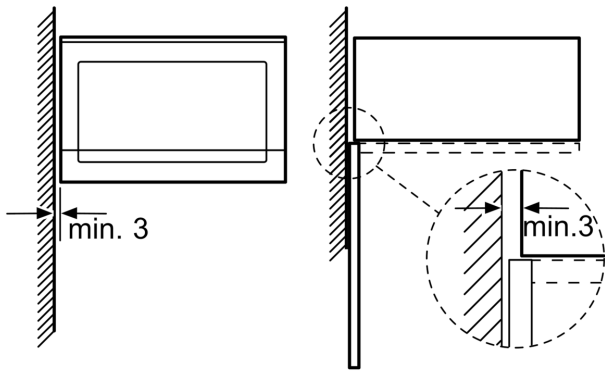

L'environnement et la sécurité

- Déclenchement de sécurité
- Interrupteur au contact de la porte

Accessoire:

- 1 x Plateau tournant

Informations techniques

- Appareil encastrable pour armoire haute de 60 cm
- Longueur du cordon de branch.: 130 cm
- Puiss. électr. tot. raccordée: 1.45 kW

**Série 6, Micro-ondes encastrable, 59
x 38 cm, Noir
BFL554MB0**

Montage en angle
micro-ondes

Mesures en mm

* 20 mm pour la façade
métallique

Mesures en mm

* 20 mm pour la façade
métallique

Mesures en mm