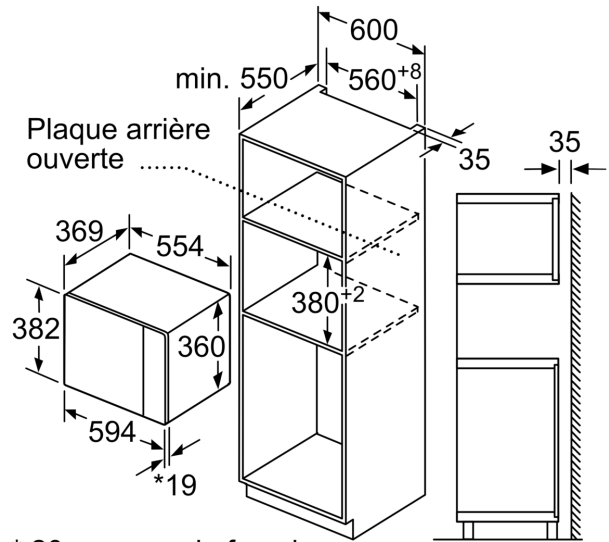

Série 6, Micro-ondes encastrable, 59 x 38 cm, Noir BFL554MB0

Données techniques

Fonction additionnelle: Microgolfoven
Type de commandes: Electronique
Dimensions du produit: 382 x 594 x 388 mm
Dimensions de la cavité: 208.0 x 328.0 x 369.0 mm
Longueur du cordon électrique: 130.0 cm
Poids net: 18.5 kg
Poids brut: 21.6 kg
Code EAN: 4242005038985
Puissance du micro-ondes: 900 W
Puissance: 1450 W
Intensité: 10 A
Tension: 220-230 V
Fréquence: 50 Hz
Type de prise: Fiche cont.terre/Gard.fil ter.
Accessoires inclus: 1 x Plateau tournant

- Volume intérieur: 25 l
- Puissance max. : 900 W; 5 puissance micro-ondes: 90 W, 180 W, 360 W, 600 W, 900 W

Design

- Cavité Acier inox
- Eclairage LED
- Porte pivotante charnières à gauche

Confort

- Utilisation avec écran LED
- Horloge électronique
- Mise en marche et utilisation très facile
- AutoPilot-Programmes automatiques 7
- 4 defrost and 3 cooking programmes in microwave function
- Fonction mémoire (1 espace mémoire)
- 31.5 cm Plateau tournant en verre

L'environnement et la sécurité

- Déclenchement de sécurité
- Interrupteur au contact de la porte

Accessoire:

- 1 x Plateau tournant

Informations techniques

- Appareil encastrable pour armoire haute de 60 cm
- Longueur du cordon de branch.: 130 cm
- Puiss. électr. tot. raccordée: 1.45 kW

**Série 6, Micro-ondes encastrable, 59
x 38 cm, Noir
BFL554MB0**

Montage en angle
micro-ondes

Mesures en mm

* 20 mm pour la façade
métallique

Mesures en mm

* 20 mm pour la façade
métallique

Mesures en mm