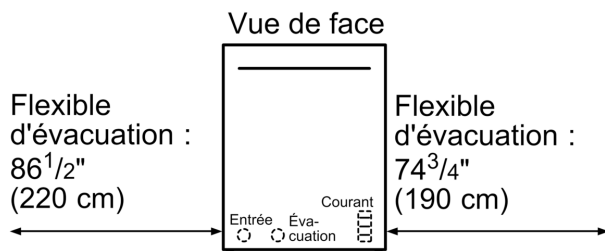

Ascenta®, Lave-vaisselle sous plan,
24", Inox
SHX5AVL5UC

La prise de raccordement électrique
et l'entrée d'eau se trouvent à l'avant
de l'appareil, l'évacuation se trouve
à l'arrière.