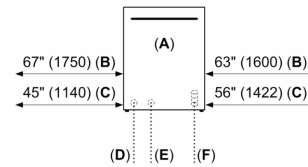

Code universel des produits:825225918004
 Couleur: Noir
 Panneau personnalisé:Non
 Puissance: 1300 W
 Intensité: 12 A
 Tension: 120 V
 Fréquence: 60 Hz
 Consommation d'énergie:259 kWh
 ENERGY STAR®:Oui
 Type de prise:Branchement sans fiche
 Taille de découpe requise (H x L x P) (po): ..33 7/8" x 23 9/16" x 24"
 Taille de découpe requise (H x L x P): 860-890 x 610 x 610 mm
 Dimensions globales de l'appareil (H x L x P):860 x 598 x 602 mm
 Longueur du cordon d'alimentation (po): 55 1/8"
 Longueur du cordon d'alimentation: 140.0 cm
 Longueur du tuyau de sortie (po): 78 3/4"
 Longueur du tuyau de sortie:200 cm
 Dimensions du produit emballé (H x L x P): .35 3/4" x 26" x 29 5/16"
 Dimensions du produit emballé (H x L x P): 908 x 748 x 663 mm
 Matériau de la cuve:Acier inoxydable
 Conformité ADA: Non
 Nombre de couverts: 15

Mesures en pouces (mm)

Mesure en pouces (mm)

Tous les raccordements se trouvent à l'arrière de l'appareil. Rallonge pour le flexible d'évacuation disponible en tant qu'accessoire.

Boîtier de raccordement pour connexion câblée disponible en tant qu'accessoire.