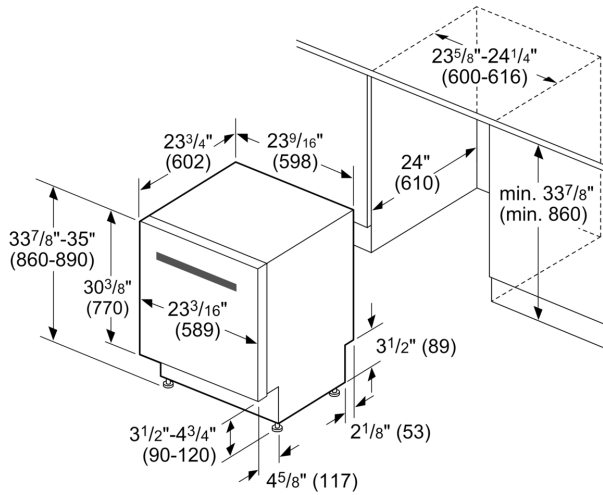

Code universel des produits:825225918004
 Couleur: Noir
 Panneau personnalisé:Non
 Puissance: 1300 W
 Intensité: 12 A
 Tension: 120 V
 Fréquence: 60 Hz
 Consommation d'énergie:259 kWh
 ENERGY STAR®:Oui
 Type de prise:Branchement sans fiche
 Taille de découpe requise (H x L x P) (po): ..33 7/8" x 23 9/16" x 24"
 Taille de découpe requise (H x L x P): 860-890 x 610 x 610 mm
 Dimensions globales de l'appareil (H x L x P):860 x 598 x 602 mm
 Longueur du cordon d'alimentation (po): 55 1/8"
 Longueur du cordon d'alimentation: 140.0 cm
 Longueur du tuyau de sortie (po): 78 3/4"
 Longueur du tuyau de sortie:200 cm
 Dimensions du produit emballé (H x L x P): .35 3/4" x 26" x 29 5/16"
 Dimensions du produit emballé (H x L x P): 908 x 748 x 663 mm
 Matériau de la cuve:Acier inoxydable
 Conformité ADA: Non
 Nombre de couverts: 15

Design

- Grande cuve en acier inoxydable pleine dimension parfaitement affleurante
- Capacité de 15 couverts
- Affichage DEL du temps restant

Performance

- 4 programmes et 5 options
- Capteur de charge automatisant la température de lavage
- Option d'assainissement éliminant les bactéries et améliorant le séchage

Mesures en pouces (mm)

Mesure en pouces (mm)

Tous les raccordements se trouvent à l'arrière de l'appareil. Rallonge pour le flexible d'évacuation disponible en tant qu'accessoire.

Boîtier de raccordement pour connexion câblée disponible en tant qu'accessoire.