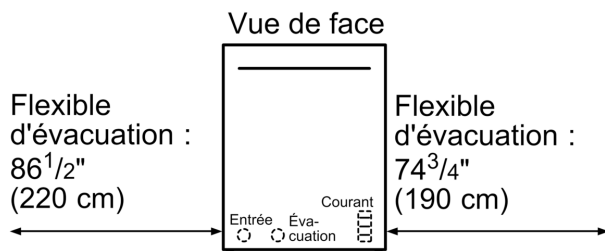

Lave-vaisselle sous plan, 24", Blanc SHE3ARF2UC

La prise de raccordement électrique et l'entrée d'eau se trouvent à l'avant de l'appareil, l'évacuation se trouve à l'arrière.