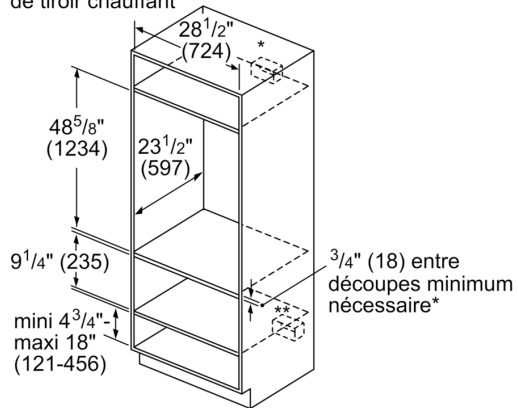

Capacité

- Grande capacité de 4,6 pi³
- Élément de grillage encastré à 8 ondulations pour une capacité de cuisson et une sécurité accrues

**Série 800, Combination Oven, 30",
Acier inox noir
HBL8742UC**

* Conduit de câbles 50" (1270 mm) du four inférieur

Mesures en pouces (mm)

* Le boîtier de raccordement peut être installé au-dessus, au-dessous, ou à gauche ou à droite de l'unité à portée du caniveau de câbles.

Mesures en pouces (mm)

Mesures en pouces (mm)

Mesures en pouces (mm)

Installation standard
Four combiné au-dessus de tiroir de rangement ou
de tiroir chauffant

* Four mural-La prise peut être placée au-dessus ou à droite ou à gauche de l'unité, à proximité de la ligne d'alimentation.

** Le raccordement électrique peut se situer au-dessous (selon l'espace disponible) ou à côté du tiroir à proximité de du câble de puissance.

Mesures en pouces (mm)