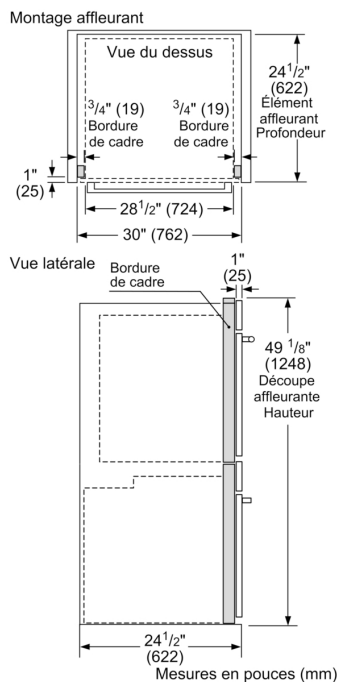

**Série 800, Combination Oven, 30",
Acier inox noir
HBL8742UC**

Code universel des produits:825225950141
 Type d'énergie: Électricité
 Puissance:9600 W
 Intensité:40 A
 Tension: 208-240 V
 Fréquence:60 Hz
 Longueur du cordon d'alimentation (po):50"
 Longueur du cordon d'alimentation:127.0 cm
 Dimensions de l'appareil (H x L x P): 124.4 x 75.5 x 62.2 cm
 Taille de découpe requise (H x L x P) (po): 48 5/8" x 28 1/2" x 23 1/2"
 Dimensions globales de l'appareil (H x L x P) (po): ... 49" x 29 3/4" x 24 1/2"
 Dimensions globales de l'appareil (H x L x P): 1244x755x622 mm
 Dimensions du produit emballé (H x L x P): ...55 3/4" x 34" x 31 1/2"
 Dimensions du produit emballé (H x L x P): 1441 x 863 x 787 mm
 Poids net: 290.000 lbs
 Poids net: 131.5 kg
 Poids brut: 328.000 lbs
 Poids brut: 148.8 kg
 Accessoires inclus: 1 x grilles du four / inférieur, 1 x sonde de température en bas

Capacité

- Grande capacité de 4,6 pi³
- Élément de grillage encastré à 8 ondulations pour une capacité de cuisson et une sécurité accrues

**Série 800, Combination Oven, 30",
Acier inox noir
HBL8742UC**

* Conduit de câbles 50" (1270 mm) du four inférieur

Mesures en pouces (mm)

* Le boîtier de raccordement peut être installé au-dessus, au-dessous, ou à gauche ou à droite de l'unité à portée du caniveau de câbles.

Mesures en pouces (mm)

Mesures en pouces (mm)

** Le raccordement électrique peut se situer au-dessous (selon l'espace disponible) ou à côté du tiroir à proximité de du câble de puissance.

Mesures en pouces (mm)