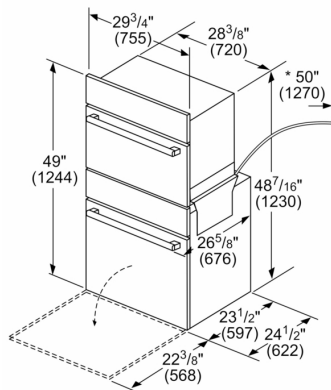

**Série 800, Combination Oven, 30",
Acier inox noir
HBL8742UC**

Code universel des produits:825225950141
 Type d'énergie: Électricité
 Puissance:9600 W
 Intensité:40 A
 Tension: 208-240 V
 Fréquence:60 Hz
 Longueur du cordon d'alimentation (po):50"
 Longueur du cordon d'alimentation:127.0 cm
 Dimensions de l'appareil (H x L x P): 124.4 x 75.5 x 62.2 cm
 Taille de découpe requise (H x L x P) (po): 48 5/8" x 28 1/2" x 23 1/2"
 Dimensions globales de l'appareil (H x L x P) (po): ... 49" x 29 3/4" x 24 1/2"
 Dimensions globales de l'appareil (H x L x P): 1244x755x622 mm
 Dimensions du produit emballé (H x L x P): ...55 3/4" x 34" x 31 1/2"
 Dimensions du produit emballé (H x L x P): 1441 x 863 x 787 mm
 Poids net: 290.000 lbs
 Poids net: 131.5 kg
 Poids brut: 328.000 lbs
 Poids brut: 148.8 kg
 Accessoires inclus: 1 x grilles du four / inférieur, 1 x sonde de température en bas

Capacité

- Grande capacité de 4,6 pi³
- Élément de grillage encastré à 8 ondulations pour une capacité de cuisson et une sécurité accrues

**Série 800, Combination Oven, 30",
Acier inox noir
HBL8742UC**

* Conduit de câbles 50" (1270 mm) du four inférieur

Mesures en pouces (mm)

* Le boîtier de raccordement peut être installé au-dessus, au-dessous, ou à gauche ou à droite de l'unité à portée du caniveau de câbles.

Mesures en pouces (mm)

Mesures en pouces (mm)