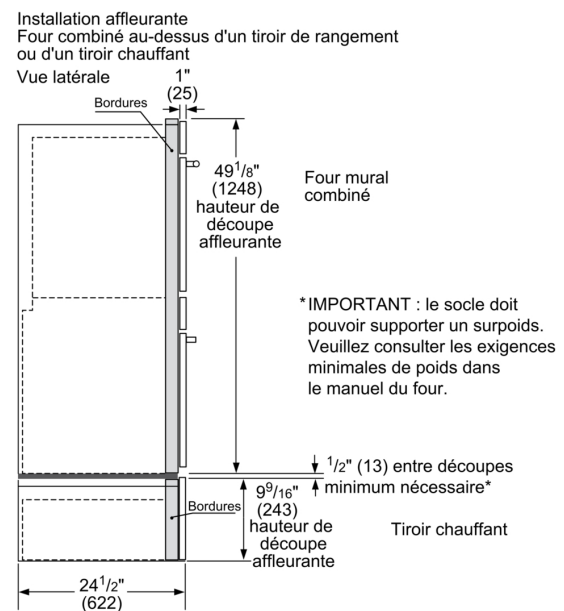

Capacité

- Grande capacité de 4,6 pi³
- Élément de grillage encastré à 8 ondulations pour une capacité de cuisson et une sécurité accrues

**Série 800, Combination Oven, 30",
Acier inox noir
HBL8742UC**

* Conduit de câbles 50" (1270 mm) du four inférieur

Mesures en pouces (mm)

* Le boîtier de raccordement peut être installé au-dessus, au-dessous, ou à gauche ou à droite de l'unité à portée du caniveau de câbles.

Mesures en pouces (mm)

Mesures en pouces (mm)

Mesures en pouces (mm)

Installation standard
Four combiné au-dessus de tiroir de rangement ou
de tiroir chauffant

* Four mural-La prise peut être placée au-dessus ou à droite ou à gauche de l'unité, à proximité de la ligne d'alimentation.

** Le raccordement électrique peut se situer au-dessous (selon l'espace disponible) ou à côté du tiroir à proximité de du câble de puissance.

Mesures en pouces (mm)