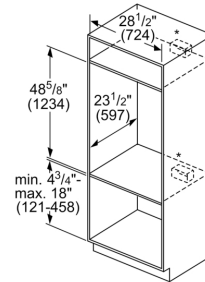

**Série 800, Combination Oven, 30",
Acier inox noir
HBL8742UC**

Code universel des produits:825225950141
 Type d'énergie: Électricité
 Puissance:9600 W
 Intensité:40 A
 Tension: 208-240 V
 Fréquence:60 Hz
 Longueur du cordon d'alimentation (po):50"
 Longueur du cordon d'alimentation:127.0 cm
 Dimensions de l'appareil (H x L x P): 124.4 x 75.5 x 62.2 cm
 Taille de découpe requise (H x L x P) (po): 48 5/8" x 28 1/2" x 23 1/2"
 Dimensions globales de l'appareil (H x L x P) (po): ... 49" x 29 3/4" x 24 1/2"
 Dimensions globales de l'appareil (H x L x P): 1244x755x622 mm
 Dimensions du produit emballé (H x L x P): ...55 3/4" x 34" x 31 1/2"
 Dimensions du produit emballé (H x L x P): 1441 x 863 x 787 mm
 Poids net: 290.000 lbs
 Poids net: 131.5 kg
 Poids brut: 328.000 lbs
 Poids brut: 148.8 kg
 Accessoires inclus: 1 x grilles du four / inférieur, 1 x sonde de température en bas

Capacité

- Grande capacité de 4,6 pi³
- Élément de grillage encastré à 8 ondulations pour une capacité de cuisson et une sécurité accrues

**Série 800, Combination Oven, 30",
Acier inox noir
HBL8742UC**

* Conduit de câbles 50" (1270 mm) du four inférieur

Mesures en pouces (mm)

* Le boîtier de raccordement peut être installé au-dessus, au-dessous, ou à gauche ou à droite de l'unité à portée du caniveau de câbles.

Mesures en pouces (mm)

Mesures en pouces (mm)