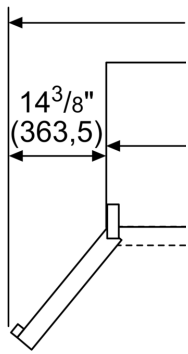

**Série 800, Réfrigérateur à portes
françaises congélateur en bas, 36",
Noir
B21CT80SNB**