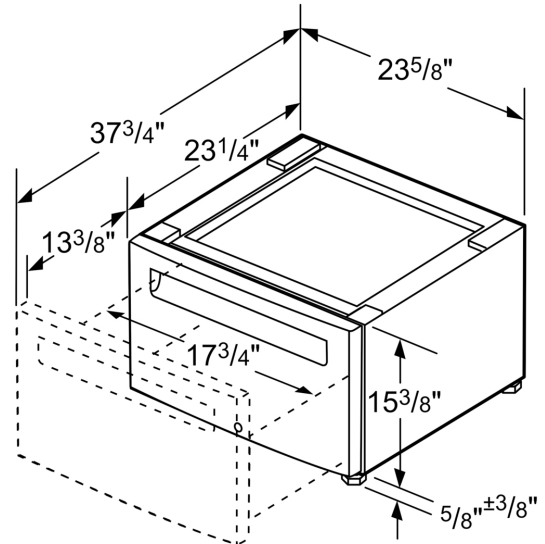

## Socle avec tiroir pour sèche-linge WTZPW20D

- Le socle de 38,1 cm pour lave-linge ou sèche-linge augmente la hauteur de l'appareil pour un accès facile et comprend un tiroir de rangement pour encore plus de commodité
- Le palier a été conçu spécifiquement pour les sèche-linge Bosch
- Socle avec tiroir de rangement pour sèche-linge
- Socle augmente la hauteur de l'appareil pour un accès facile
- Comprend un tiroir de rangement pour plus de commodité

---

Dimensions du produit emballé: ..... 430 x 620 x 620 mm  
Poids net: ..... 16.4 kg  
Poids brut: ..... 19.8 kg  
Code EAN: ..... 4242005255047

---

## Socle avec tiroir pour sèche-linge WTZPW20D

mesures en pouces (mm)

Mesures en pouc

Mesures en mm