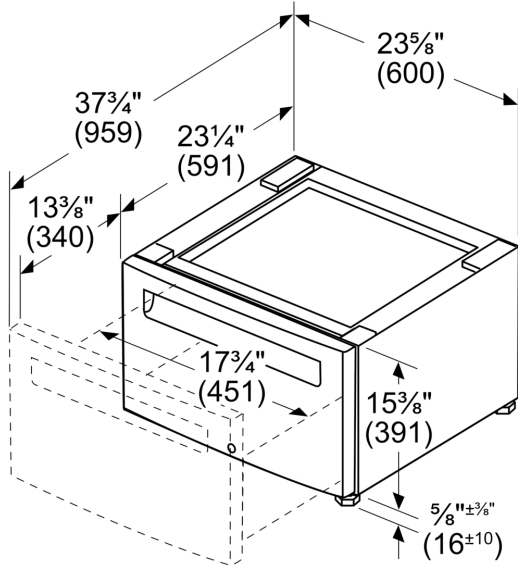

## Socle avec tiroir pour sèche-linge WTZPW20D

- Le socle de 38,1 cm pour lave-linge ou sèche-linge augmente la hauteur de l'appareil pour un accès facile et comprend un tiroir de rangement pour encore plus de commodité
- Le palier a été conçu spécifiquement pour les sèche-linge Bosch
- Socle avec tiroir de rangement pour sèche-linge
- Socle augmente la hauteur de l'appareil pour un accès facile
- Comprend un tiroir de rangement pour plus de commodité

---

Dimensions du produit emballé: ..... 430 x 620 x 620 mm  
Poids net: ..... 16.4 kg  
Poids brut: ..... 19.8 kg  
Code EAN: ..... 4242005255047

---

## Socle avec tiroir pour sèche-linge WTZPW20D

mesures en pouces (mm)

Mesures en pouc

Mesures en mm