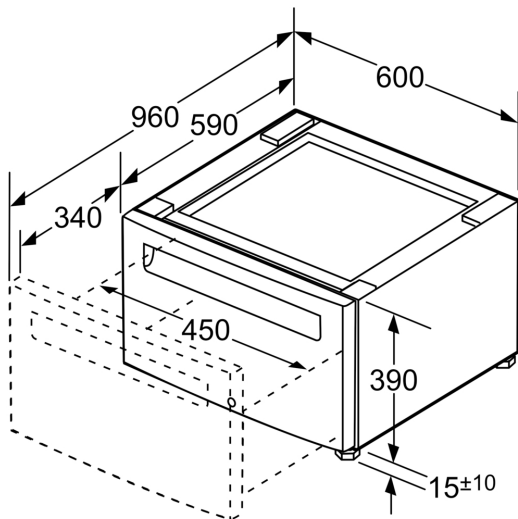

## Socle avec tiroir pour sèche-linge WTZPW20D

- Le socle de 38,1 cm pour lave-linge ou sèche-linge augmente la hauteur de l'appareil pour un accès facile et comprend un tiroir de rangement pour encore plus de commodité
- Le palier a été conçu spécifiquement pour les sèche-linge Bosch
- Socle avec tiroir de rangement pour sèche-linge
- Socle augmente la hauteur de l'appareil pour un accès facile
- Comprend un tiroir de rangement pour plus de commodité

---

Dimensions du produit emballé: ..... 430 x 620 x 620 mm  
Poids net: ..... 16.4 kg  
Poids brut: ..... 19.8 kg  
Code EAN: ..... 4242005255047

---

## Socle avec tiroir pour sèche-linge WTZPW20D

mesures en pouces (mm)

Mesures en pouc

Mesures en mm