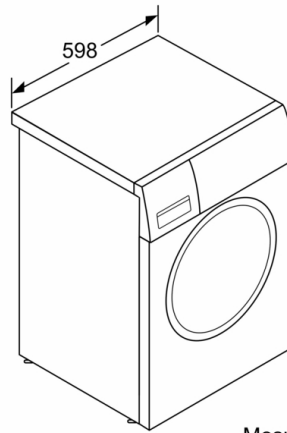

Série 6, 1400 trs/min
WNA14400EU

mesures en mm

Mesures en mm