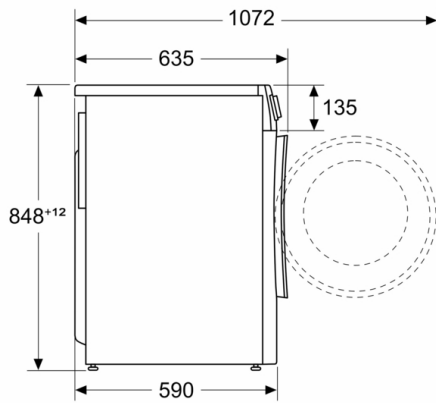

Charnière de la porte: Gauche

Longueur du cordon électrique: 210,0 cm

Hauteur avec top amovible: -12 mm

Dimensions du produit: 848 x 598 x 590 mm

Poids net: 81,4 kg

Volume du tambour: 65 l

Code EAN: 4242005227280

### Caractéristiques techniques

- A glisser sous plan de travail de 85 cm
- Dimensions (H x L): 84.8 cm x 59.8 cm
- Profondeur de l'appareil: 59.0 cm
- Profondeur porte incluse: 63.5 cm
- Profondeur avec porte ouverte: 107.2 cm

<sup>7</sup> Durée programme Eco 40-60, cycle de lavage et séchage / cycle de lavage seul

**Série 6, 1400 trs/min**  
**WNA14400EU**

mesures en mm

Mesures en mm