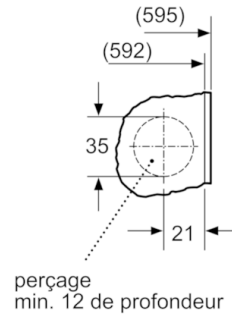

Unité Z

Mesures en mm