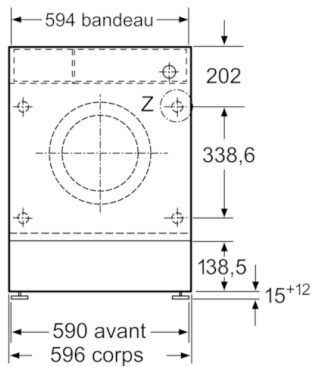

**Serie | 8, lave-linge à chargement frontal, 8 kg, 1400 trs/min
WIW28540EU**

Mesures en mm