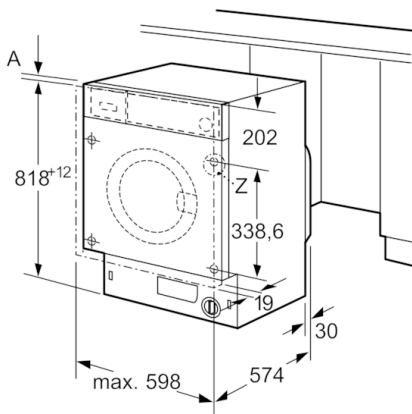

Données techniques

Type de construction :	Encastrable
Hauteur avec top amovible (mm) :	820
Dimensions du produit :	818 x 596 x 544
Hauteur sans top :	820,00
Poids net (kg) :	73,074
Puissance de raccordement (W) :	2300
Intensité (A) :	10
Tension (V) :	220-240
Fréquence (Hz) :	50
Certificats de conformité :	
CE, Ukraine, Ukraine grounding sign,	VDE
Longueur du cordon électrique (cm) :	210
Classe d'efficacité de lavage :	A
Charnière de la porte :	À gauche
Roulettes :	Non
Code EAN :	4242002958699
Capacité coton (kg) - NOUVEAU (2010/30/CE) :	8,0
Consommation énergétique annuelle (kWh/annum) - NOUVEAU (2010/30/CE) :	137,00
Consommation énergétique en mode "arrêt" (W) - NOUVEAU (2010/30/CE) :	0,12
Consommation énergétique en mode "laissé sur marche" (W) - NOUVEAU (2010/30/CE) :	0,50
Consommation d'eau annuelle (l/annum) - NOUVEAU (2010/30/CE) :	9900
Classe d'efficacité d'essorage :	B
Vitesse d'essorage maximum (rpm) - nouveau (2010/30/EC) :	1355
Temps de lavage moyen pour coton 40°C (charge partielle) en min - nouveau (2010/30/EC) :	255
Temps de lavage moyen pour coton 60°C (charge normale) en min - nouveau (2010/30/EC) :	270
Temps de lavage moyen pour coton 60°C (charge partielle) en min - nouveau (2010/30/EC) :	270
Niveau sonore au lavage dB(A) re 1 pW :	41
Niveau sonore à l'essorage dB(A) re 1 pW :	67
Type de montage :	Intégration total

Caractéristiques techniques

- Hauteur de plinthe réglable sur 15 cm
- Plinthe ajustable en profondeur: 6.5 cm
- Dimensions (H x L x P): 81.8 x 59.6 x 54.4 cm
- Entièrement intégrable
- Pieds arrières réglables par l'avant
- * Les conditions de garantie peuvent être trouvées sur notre site internet

** Les conditions de garantie peuvent être trouvées sur notre site internet*

**Serie | 8, lave-linge à chargement frontal, 8 kg, 1400 trs/min
WIW28540EU**

Mesures en mm

Unité Z

Mesures en mm

Mesures en mm