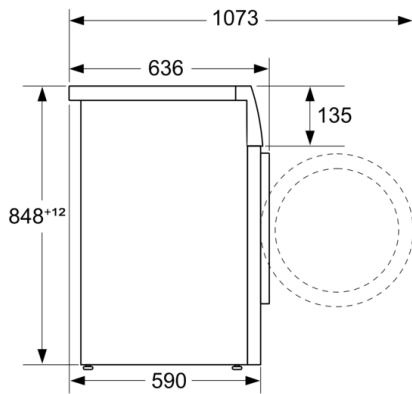

Type de construction: Pose libre

Hauteur avec top amovible: -2 mm

Dimensions du produit: 848 x 598 x 590 mm

Poids net: 81,9 kg

Puissance de raccordement: 2300 W

Intensité: 10 A

Tension: 220-240 V

Fréquence: 50-60 Hz

Caractéristiques techniques

- A glisser sous plan de travail de 85 cm
- Dimensions (H x L): 84.8 cm x 59.8 cm
- Profondeur de l'appareil: 59.0 cm
- Profondeur porte incluse: 63.6 cm
- Profondeur avec porte ouverte: 107.3 cm

Mesures en mm

Mesures en mm