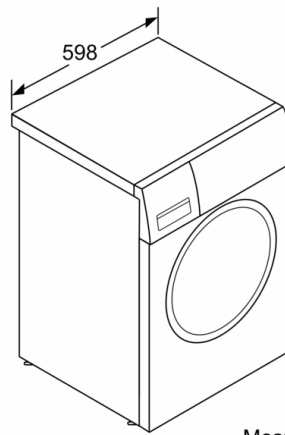

**Série 6, lave-linge à chargement frontal, 10
kg, 1600 trs/min
WGG256M4FG**

Mesures en mm

Mesures en mm