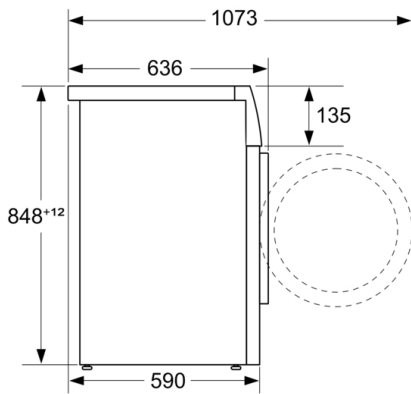

**Série 6, lave-linge à chargement frontal, 10
kg, 1600 trs/min
WGG256A6FG**

Mesures en mm

Mesures en mm