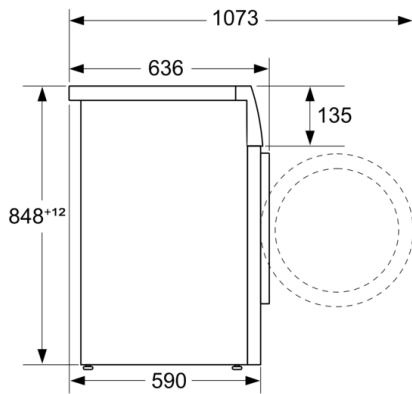

**Série 6, lave-linge à chargement frontal, 9
kg, 1400 trs/min
WGG24409FG**

Mesures en mm

Mesures en mm