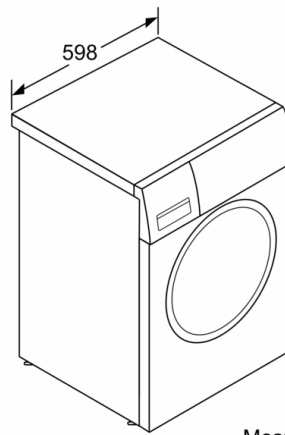

**Série 6, lave-linge à chargement frontal, 9
kg, 1400 trs/min
WGG24409FG**

Mesures en mm

Mesures en mm