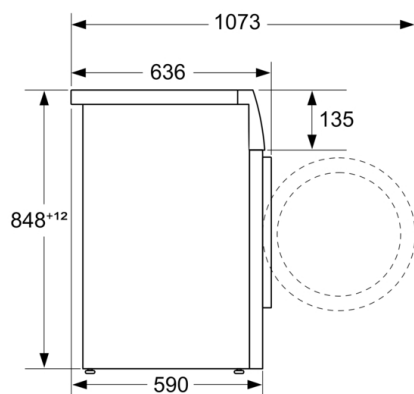

Type de construction: Pose libre

Hauteur avec top amovible: -2 mm

Dimensions du produit: 848 x 598 x 590 mm

Poids net: 73,5 kg

Puissance de raccordement: 2300 W

Intensité: 10 A

Tension: 220-240 V

Fréquence: 50-60 Hz

Caractéristiques techniques

- A glisser sous plan de travail de 85 cm
- Dimensions (H x L): 84.8 cm x 59.8 cm
- Profondeur de l'appareil: 59.0 cm
- Profondeur porte incluse: 63.6 cm
- Profondeur avec porte ouverte: 107.3 cm

Mesures en mm

Mesures en mm