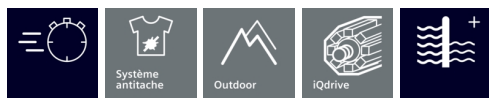

iQ500, lave-linge à chargement frontal, 10 kg, 1600 trs/min WG56G2M4FG

Résultats de lavage optimaux grâce au speedPack L et à l'élimination automatique des taches sans le moindre prétraitement.

- ✓ speedPack L : accélérez vos programmes ou optez pour un lavage en 15 minutes seulement.
- ✓ Option Antitaches : élimine quatre types de taches tenaces sans traitement avant lavage.
- ✓ Outdoor : nettoyage en douceur des textiles, coutures et membranes hydrofuges.
- ✓ Le iQdrive motor intelligent, durable et silencieux avec 10 ans de garantie, pour un lavage très efficace et économique.
- ✓ waterPerfect Plus: programmes de lavage avec une gestion intelligente de la consommation d'eau par capteurs, quelle que soit la charge.

Équipement

Données techniques

Classe d'efficacité énergétique: B
Consommation énergétique pondérée en kWh pour 100 cycles de lavage Eco 40-60: 59 kWh
Capacité maximale en kg: 10,0 kg
Consommation d'eau du programme Eco en litres par cycle: 47 l
Durée du programme Eco 40-60 en heures et en minutes à la capacité nominale: 3:59 h
Classe d'efficacité d'essorage du programme Eco 40-60: A
Classe d'émissions de bruit acoustique dans l'air: B
Émissions de bruit acoustique dans l'air: 74 dB(A) re 1 pW
Type de construction: Pose libre
Hauteur avec top amovible: -2 mm
Dimensions du produit: 848 x 598 x 590 mm
Poids net: 81,9 kg
Puissance de raccordement: 2300 W
Intensité: 10 A
Tension: 220-240 V
Fréquence: 50-60 Hz
Certificats de conformité: CE, VDE
Longueur du cordon électrique: 160 cm
Charnière de la porte: Gauche
Roulettes: Non
Code EAN: 4242003910979
Type de montage: Pose libre

Accessoires en option

WZ10131 RALLONGE AQUASTOP / AQUASECURE

4 242003 910979