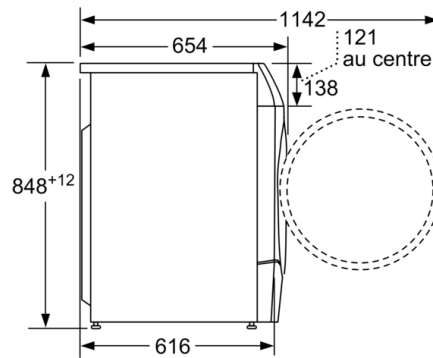

Caractéristiques techniques

- A glisser sous plan de travail de 85 cm
- Dimensions (H x L): 84.8 cm x 59.8 cm
- Profondeur de l'appareil: 61.6 cm
- Profondeur porte incluse: 65.4 cm
- Profondeur avec porte ouverte: 114.2 cm

⁷ *Durée programme Eco 40-60, cycle de lavage et séchage / cycle de lavage seul*

**Série 6, Lavante-séchante, 10/6 kg, 1400 trs/
min
WDU8H541EU**

Mesures en mm

Mesures en mm