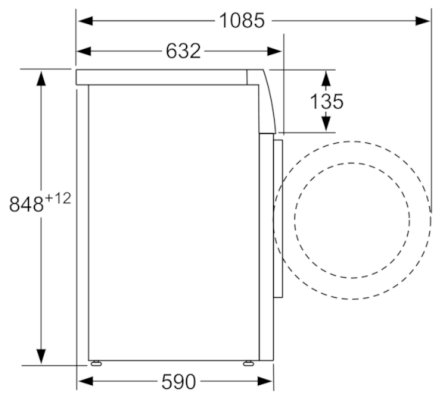

Données techniques

Type de construction :	Pose libre
Hauteur avec top amovible (mm) :	850
Dimensions du produit :	848 x 598 x 590
Poids net (kg) :	82,192
Puissance de raccordement (W) :	2300
Intensité (A) :	10
Tension (V) :	220-240
Fréquence (Hz) :	50
Certificats de conformité :	CE, VDE
Longueur du cordon électrique (cm) :	210
Classe d'efficacité de lavage :	A
Charnière de la porte :	À gauche
Roulettes :	Non
Code EAN :	4242005053322
Capacité coton (kg) - NOUVEAU (2010/30/CE) :	9,0
Classe énergétique (2010/30/CE) :	A+++
Consommation énergétique annuelle (kWh/annum) - NOUVEAU (2010/30/CE) :	152,00
:	0,12
:	0,43
Consommation d'eau annuelle (l/annum) - NOUVEAU (2010/30/CE) :	11220
Classe d'efficacité d'essorage :	A
Vitesse d'essorage maximum (rpm) - nouveau (2010/30/EC) :	1556
Temps de lavage moyen pour coton 40°C (charge partielle) en min - nouveau (2010/30/EC) :	285
Temps de lavage moyen pour coton 60°C (charge normale) en min - nouveau (2010/30/EC) :	285
Temps de lavage moyen pour coton 60°C (charge partielle) en min - nouveau (2010/30/EC) :	285
:	20
Niveau sonore au lavage dB(A) re 1 pW :	47
Niveau sonore à l'essorage dB(A) re 1 pW :	73
Type de montage :	Pose libre

Caractéristiques techniques

- Dimensions (H x L x P): 84.8 x 59.8 x 59 cm
- A glisser sous plan de travail de 85 cm
- Standard froid jusqu'à 60°C

**HomeProfessional, lave-linge à chargement frontal, 9 kg, 1600 trs/min
WAY32542FG**

Mesures en mm

Mesures en mm