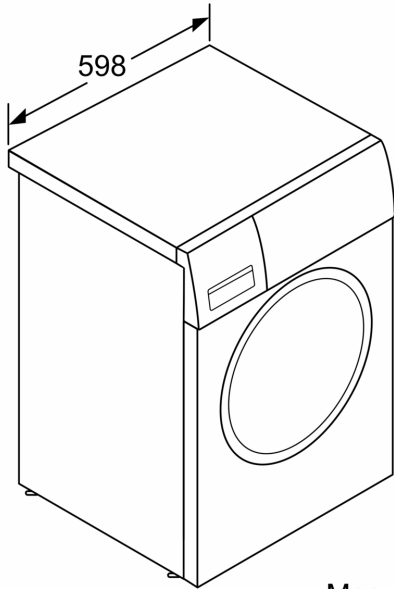

**Série 8, Lave-linge, 9 kg, 1600
trs/min
WAX32MA0FG**

Mesures en mm