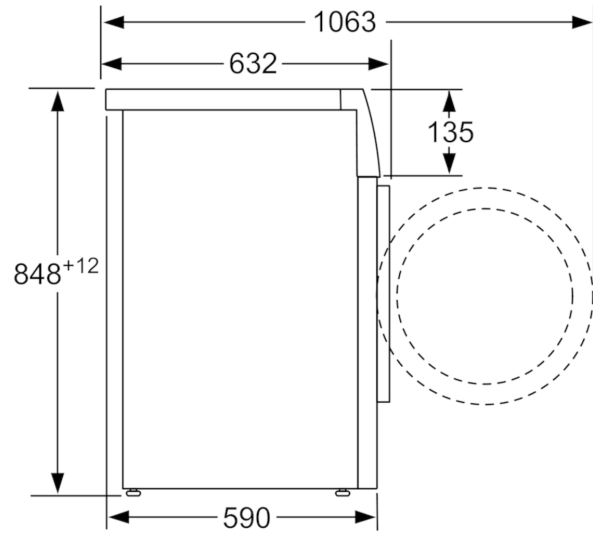

Mesures en mm