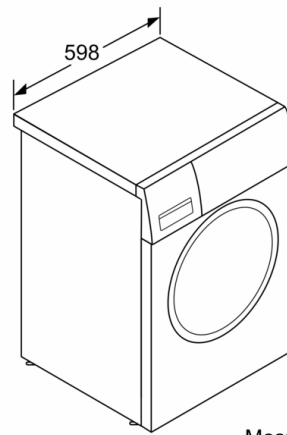

Mesures en mm