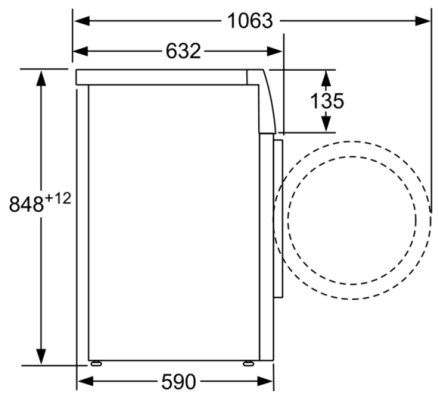

**Série 8, lave-linge à chargement frontal, 10
kg, 1600 trs/min
WAX32M91FG**

Mesures en mm