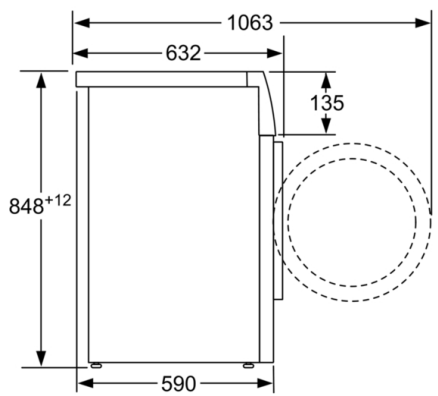

**Série 8, lave-linge à chargement frontal, 10
kg, 1600 trs/min
WAX32K41FG**

Mesures en mm