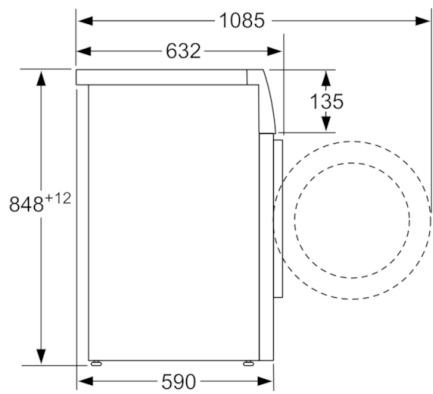

**HomeProfessional, lave-linge à chargement frontal, 10 kg, 1600 trs/min
WAX32G42FG**

Mesures en mm