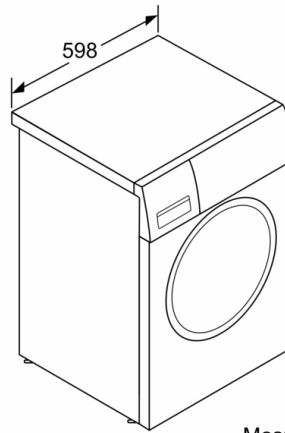

Type de construction: Pose libre

Hauteur avec top amovible: -2 mm

Dimensions du produit: 848 x 598 x 590 mm

Poids net: 81,9 kg

Puissance de raccordement: 2300 W

Intensité: 10 A

Tension: 220-240 V

Fréquence: 50 Hz

Caractéristiques techniques

- A glisser sous plan de travail de 85 cm
- Dimensions (H x L): 84.8 cm x 59.8 cm
- Profondeur de l'appareil: 59.0 cm
- Profondeur porte incluse: 63.2 cm
- Profondeur avec porte ouverte: 108.5 cm

Mesures en mm