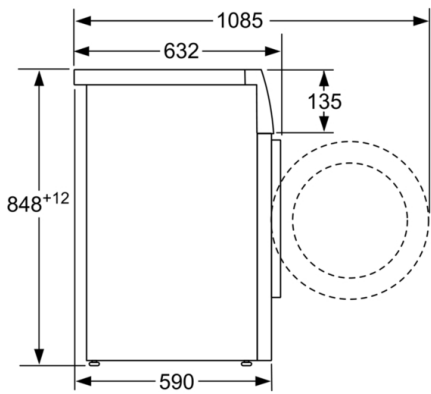

**HomeProfessional, washing machine,
frontloader fullsize, 10 kg, 1600 rpm
WAX32G42FG**

Mesures en mm