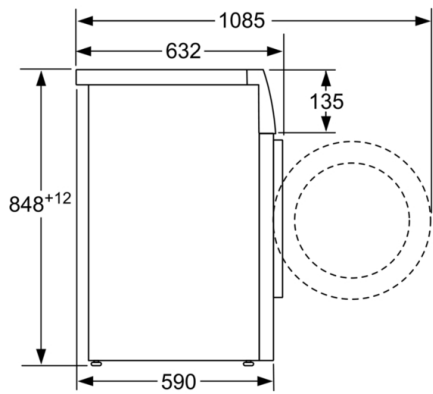

Type de construction: Pose libre

Hauteur avec top amovible: -2 mm

Dimensions du produit: 848 x 598 x 590 mm

Poids net: 72,3 kg

Puissance de raccordement: 2300 W

Intensité: 10 A

Tension: 220-240 V

Fréquence: 50-60 Hz

#### Caractéristiques techniques

- A glisser sous plan de travail de 85 cm
- Dimensions (H x L): 84.8 cm x 59.8 cm
- Profondeur de l'appareil: 59.0 cm
- Profondeur porte incluse: 63.2 cm
- Profondeur avec porte ouverte: 108.5 cm

Mesures en mm

Mesures en mm