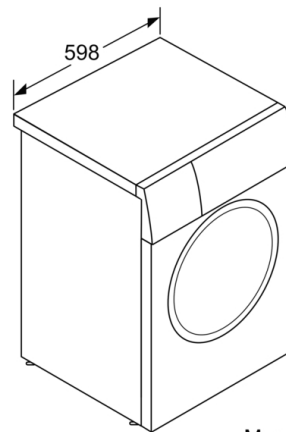

#### Caractéristiques techniques

- A glisser sous plan de travail de 85 cm
- Dimensions (H x L): 84.8 cm x 59.8 cm
- Profondeur de l'appareil: 59.0 cm
- Profondeur porte incluse: 63.2 cm
- Profondeur avec porte ouverte: 108.5 cm

Mesures en mm

Mesures en mm