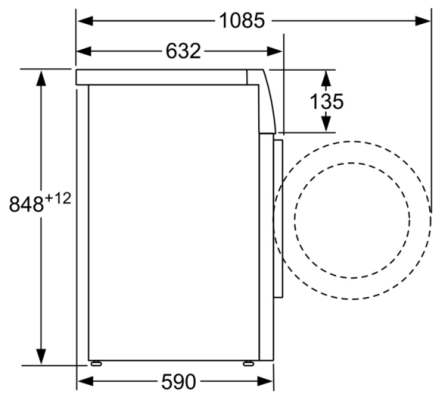

**HomeProfessional, washing machine,
frontloader fullsize, 9 kg, 1400 rpm
WAV28EHPFG**

Mesures en mm