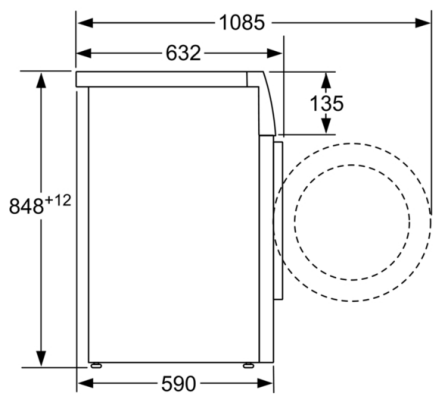

**HomeProfessional, lave-linge à chargement frontal, 9 kg, 1400 trs/min
WAV28E0PFG**

Mesures en mm