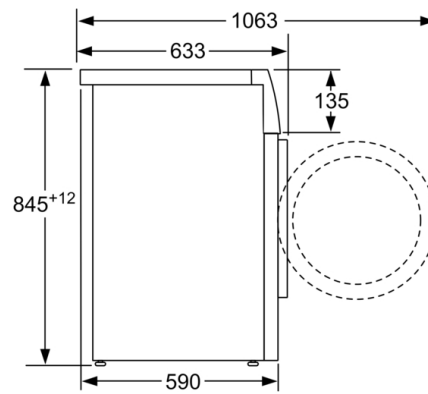

Caractéristiques techniques

- A glisser sous plan de travail de 85 cm
- Dimensions (H x L): 84.5 cm x 59.8 cm
- Profondeur de l'appareil: 59.0 cm
- Profondeur porte incluse: 63.3 cm
- Profondeur avec porte ouverte: 106.3 cm

**Série 6, lave-linge à chargement frontal, 9
kg, 1400 trs/min
WAU28T90FG**

Mesures en mm

Mesures en mm