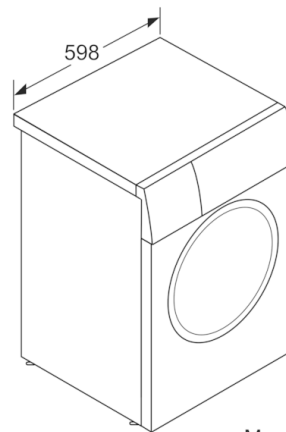

Mesures en mm