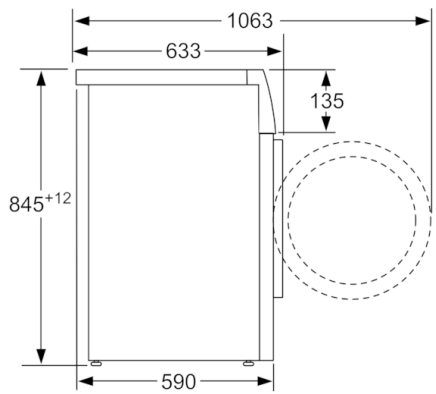

Données techniques

Classe d'efficacité énergétique (UE 2017/1369):	C
Consommation énergétique pondérée en kWh pour 100 cycles de lavage Eco 40-60 (UE 2017/1369):	62
Capacité maximale en kg (UE 2017/1369):	8,0
Consommation d'eau du programme Eco en litres par cycle (UE 2017/1369):	43
Durée du programme Eco 40-60 en heures et en minutes à la capacité nominale (UE 2017/1369):	3:29
Classe d'efficacité d'essorage du programme Eco 40-60 (UE 2017/1369):	B
Classe d'émissions de bruit acoustique dans l'air (UE 2017/1369):	A
Émissions de bruit acoustique dans l'air (UE 2017/1369):	72
Type de construction:	Pose libre
Hauteur avec top amovible (mm):	850
Dimensions du produit:	845 x 598 x 590
Poids net (kg):	71,323
Puissance de raccordement (W):	2300
Intensité (A):	10
Tension (V):	220-240
Fréquence (Hz):	50
Certificats de conformité:	CE, VDE
Longueur du cordon électrique (cm):	160
Charnière de la porte:	À gauche
Roulettes:	Non
Code EAN:	4242005225491
Type de montage:	Pose libre

Caractéristiques techniques

- A glisser sous plan de travail de 85 cm
- Dimensions (H x L): 84.5 cm x 59.8 cm
- Profondeur de l'appareil: 59.0 cm
- Profondeur porte incluse: 63.3 cm
- Profondeur avec porte ouverte: 106.3 cm

Mesures en mm

Mesures en mm