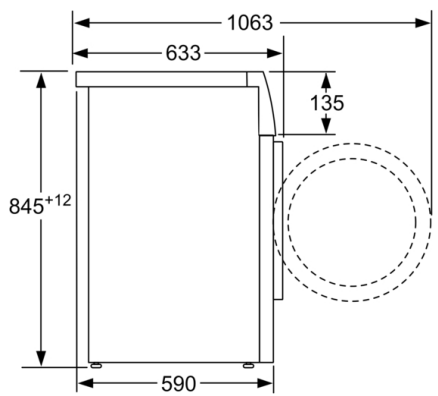

**Série 6, lave-linge à chargement frontal, 9
kg, 1400 trs/min
WAU28PP0FG**

Mesures en mm