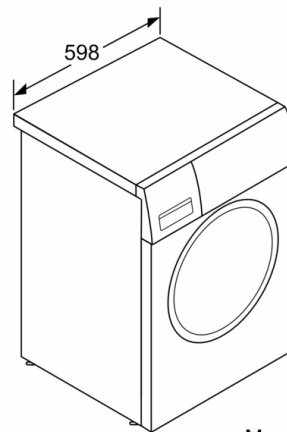

Mesures en mm