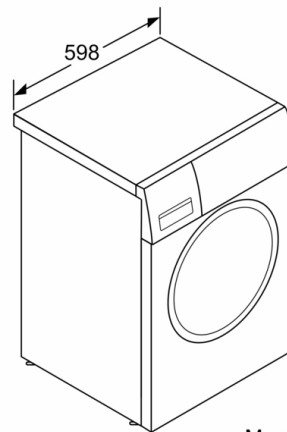

Mesures en mm