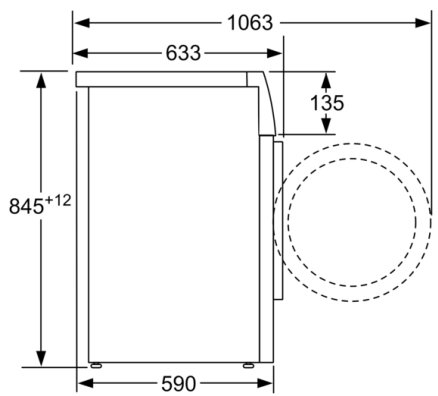

**Série 6, lave-linge à chargement frontal, 9
kg, 1400 trs/min
WAU28PH9FG**

Mesures en mm