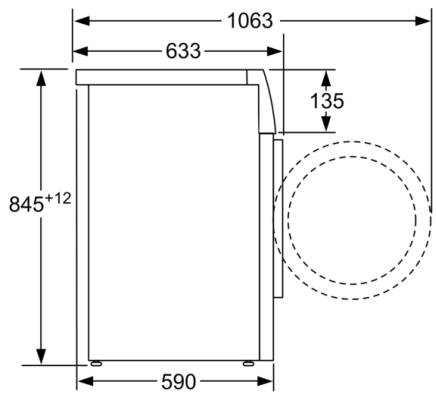

**Série 6, lave-linge à chargement frontal, 9
kg, 1400 trs/min
WAU28P90FG**

Mesures en mm