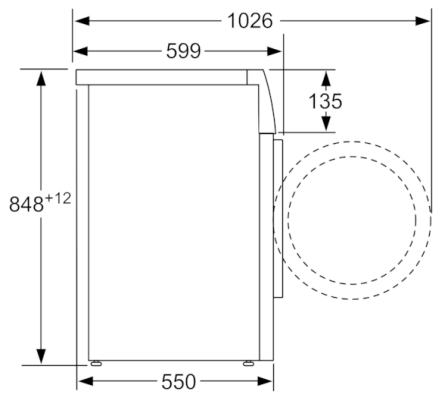

Données techniques

Type de construction :	Pose libre
Hauteur avec top amovible (mm) :	850
Dimensions du produit :	848 x 598 x 550
Hauteur sans top :	850,00
Poids net (kg) :	68,190
Puissance de raccordement (W) :	2300
Intensité (A) :	10
Tension (V) :	220-240
Fréquence (Hz) :	50
Certificats de conformité :	CE, VDE
Longueur du cordon électrique (cm) :	160
Classe d'efficacité de lavage :	A
Charnière de la porte :	À gauche
Roulettes :	Non
Code EAN :	4242002990521
Capacité coton (kg) - NOUVEAU (2010/30/CE) :	8,0
Consommation énergétique annuelle (kWh/annum) - NOUVEAU (2010/30/CE) :	135,00
Consommation énergétique en mode "arrêt" (W) - NOUVEAU (2010/30/CE) :	0,12
Consommation énergétique en mode "laissé sur marche" (W) - NOUVEAU (2010/30/CE) :	0,58
Consommation d'eau annuelle (l/annum) - NOUVEAU (2010/30/CE) :	9680
Classe d'efficacité d'essorage :	B
Vitesse d'essorage maximum (rpm) - nouveau (2010/30/EC) :	1400
Temps de lavage moyen pour coton 40°C (charge partielle) en min - nouveau (2010/30/EC) :	225
Temps de lavage moyen pour coton 60°C (charge normale) en min - nouveau (2010/30/EC) :	225
Temps de lavage moyen pour coton 60°C (charge partielle) en min - nouveau (2010/30/EC) :	225
Niveau sonore au lavage dB(A) re 1 pW :	49
Niveau sonore à l'essorage dB(A) re 1 pW :	76
Type de montage :	Pose libre

Mesures en mm

Mesures en mm