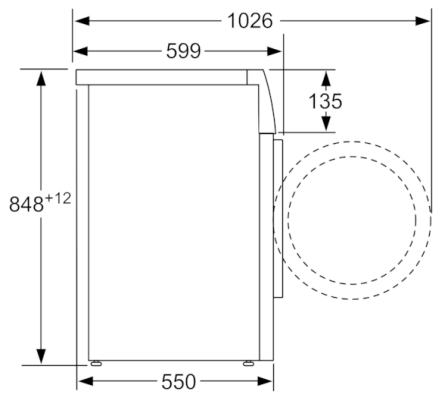

Données techniques

Type de construction :	Pose libre
Hauteur avec top amovible (mm) :	850
Dimensions du produit :	848 x 598 x 550
Hauteur sans top :	850,00
Poids net (kg) :	66,690
Puissance de raccordement (W) :	2300
Intensité (A) :	10
Tension (V) :	220-240
Fréquence (Hz) :	50
Certificats de conformité :	CE, INEN
Longueur du cordon électrique (cm) :	160
Classe d'efficacité de lavage :	A
Charnière de la porte :	À gauche
Roulettes :	Non
Code EAN :	4242002990538
Capacité coton (kg) - NOUVEAU (2010/30/CE) :	8,0
Consommation énergétique annuelle (kWh/annum) - NOUVEAU (2010/30/CE) :	135,00
Consommation énergétique en mode "arrêt" (W) - NOUVEAU (2010/30/CE) :	0,12
Consommation énergétique en mode "laissé sur marche" (W) - NOUVEAU (2010/30/CE) :	0,58
Consommation d'eau annuelle (l/annum) - NOUVEAU (2010/30/CE) :	9680
Classe d'efficacité d'essorage :	B
Vitesse d'essorage maximum (rpm) - nouveau (2010/30/EC) :	1400
Temps de lavage moyen pour coton 40°C (charge partielle) en min - nouveau (2010/30/EC) :	225
Temps de lavage moyen pour coton 60°C (charge normale) en min - nouveau (2010/30/EC) :	225
Temps de lavage moyen pour coton 60°C (charge partielle) en min - nouveau (2010/30/EC) :	225
Niveau sonore au lavage dB(A) re 1 pW :	49
Niveau sonore à l'essorage dB(A) re 1 pW :	76
Type de montage :	Pose libre

Dimensions

- Dimensions (H x L x P): 84.8 x 59.8 x 55 cm
- A glisser sous plan de travail de 85 cm

**Serie | 6, lave-linge à chargement frontal, 8
kg, 1400 trs/min
WAT28463FG**

Mesures en mm

Mesures en mm