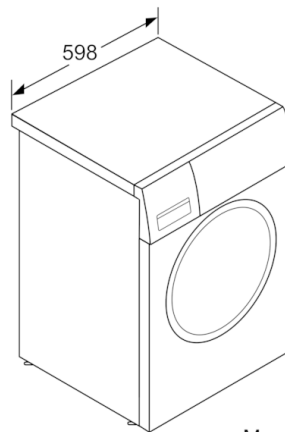

Données techniques

Type de construction :	Pose libre
Hauteur avec top amovible (mm) :	850
Dimensions du produit :	848 x 598 x 550
Hauteur sans top :	850,00
Poids net (kg) :	66,690
Puissance de raccordement (W) :	2300
Intensité (A) :	10
Tension (V) :	220-240
Fréquence (Hz) :	50
Certificats de conformité :	CE, INEN
Longueur du cordon électrique (cm) :	160
Classe d'efficacité de lavage :	A
Charnière de la porte :	À gauche
Roulettes :	Non
Code EAN :	4242002996660
Capacité coton (kg) - NOUVEAU (2010/30/CE) :	7,0
Consommation énergétique annuelle (kWh/annum) - NOUVEAU (2010/30/CE) :	122,00
Consommation énergétique en mode "arrêt" (W) - NOUVEAU (2010/30/CE) :	0,12
Consommation énergétique en mode "laissé sur marche" (W) - NOUVEAU (2010/30/CE) :	0,58
Consommation d'eau annuelle (l/annum) - NOUVEAU (2010/30/CE) :	8800
Classe d'efficacité d'essorage :	B
Vitesse d'essorage maximum (rpm) - nouveau (2010/30/EC) :	1397
Temps de lavage moyen pour coton 40°C (charge partielle) en min - nouveau (2010/30/EC) :	225
Temps de lavage moyen pour coton 60°C (charge normale) en min - nouveau (2010/30/EC) :	225
Temps de lavage moyen pour coton 60°C (charge partielle) en min - nouveau (2010/30/EC) :	225
Niveau sonore au lavage dB(A) re 1 pW :	51
Niveau sonore à l'essorage dB(A) re 1 pW :	76
Type de montage :	Pose libre

Dimensions

- Dimensions (H x L x P): 84.8 x 59.8 x 55 cm
- A glisser sous plan de travail de 85 cm

**Serie | 6, lave-linge à chargement frontal, 7
kg, 1400 trs/min
WAT283K3FG**

Mesures en mm

Mesures en mm