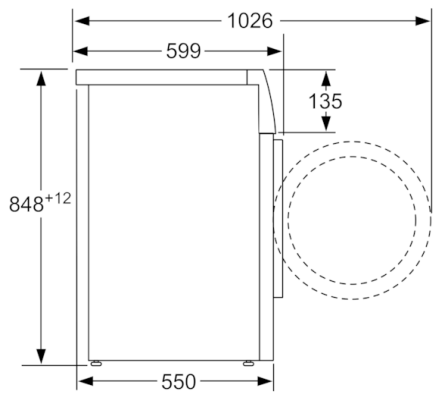

Données techniques

Type de construction :	Pose libre
Hauteur avec top amovible (mm) :	850
Dimensions du produit :	848 x 598 x 550
Hauteur sans top :	850,00
Poids net (kg) :	66,690
Puissance de raccordement (W) :	2300
Intensité (A) :	10
Tension (V) :	220-240
Fréquence (Hz) :	50
Certificats de conformité :	CE, INEN
Longueur du cordon électrique (cm) :	160
Classe d'efficacité de lavage :	A
Charnière de la porte :	À gauche
Roulettes :	Non
Code EAN :	4242002996660
Capacité coton (kg) - NOUVEAU (2010/30/CE) :	7,0
Consommation énergétique annuelle (kWh/annum) - NOUVEAU (2010/30/CE) :	122,00
Consommation énergétique en mode "arrêt" (W) - NOUVEAU (2010/30/CE) :	0,12
Consommation énergétique en mode "laissé sur marche" (W) - NOUVEAU (2010/30/CE) :	0,58
Consommation d'eau annuelle (l/annum) - NOUVEAU (2010/30/CE) :	8800
Classe d'efficacité d'essorage :	B
Vitesse d'essorage maximum (rpm) - nouveau (2010/30/EC) :	1397
Temps de lavage moyen pour coton 40°C (charge partielle) en min - nouveau (2010/30/EC) :	225
Temps de lavage moyen pour coton 60°C (charge normale) en min - nouveau (2010/30/EC) :	225
Temps de lavage moyen pour coton 60°C (charge partielle) en min - nouveau (2010/30/EC) :	225
Niveau sonore au lavage dB(A) re 1 pW :	51
Niveau sonore à l'essorage dB(A) re 1 pW :	76
Type de montage :	Pose libre

Dimensions

- Dimensions (H x L x P): 84.8 x 59.8 x 55 cm
- A glisser sous plan de travail de 85 cm

**Serie | 6, lave-linge à chargement frontal, 7
kg, 1400 trs/min
WAT283K3FG**

Mesures en mm

Mesures en mm