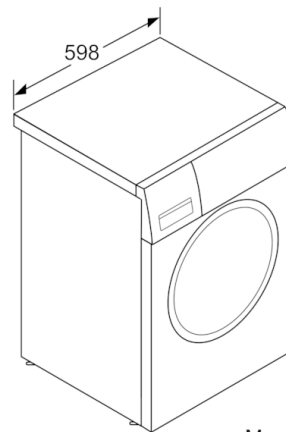

#### Dimensions

- Dimensions (H x L x P): 84.8 x 59.8 x 55 cm
- A glisser sous plan de travail de 85 cm

**Serie | 6, lave-linge à chargement frontal, 8  
kg, 1400 trs/min  
WAT283E3FG**

Mesures en mm

Mesures en mm