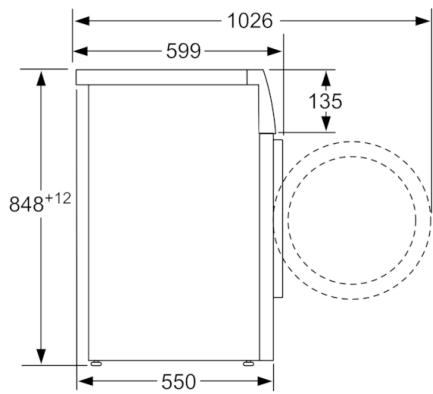

#### Dimensions

- Dimensions (H x L x P): 84.8 x 59.8 x 55 cm
- A glisser sous plan de travail de 85 cm

**Serie | 6, lave-linge à chargement frontal, 8  
kg, 1400 trs/min  
WAT283E3FG**

Mesures en mm

Mesures en mm