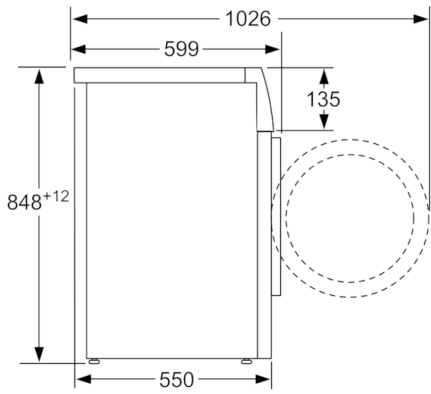

**Données techniques**

Type de construction :	Pose libre
Hauteur avec top amovible (mm) :	850
Dimensions du produit :	848 x 598 x 550
Poids net (kg) :	66,690
Puissance de raccordement (W) :	2300
Intensité (A) :	10
Tension (V) :	220-240
Fréquence (Hz) :	50
Certificats de conformité :	CE, INEN
Longueur du cordon électrique (cm) :	160
Classe d'efficacité de lavage :	A
Charnière de la porte :	À gauche
Roulettes :	Non
Code EAN :	4242002996196
Capacité coton (kg) - NOUVEAU (2010/30/CE) :	8,0
Classe énergétique (2010/30/CE) :	A+++
Consommation énergétique annuelle (kWh/annum) - NOUVEAU (2010/30/CE) :	135,00
Consommation énergétique en mode "arrêt" (W) - NOUVEAU (2010/30/CE) :	0,12
Consommation énergétique en mode "laissé sur marche" (W) - NOUVEAU (2010/30/CE) :	0,58
Consommation d'eau annuelle (l/annum) - NOUVEAU (2010/30/CE) :	9680
Classe d'efficacité d'essorage :	B
Vitesse d'essorage maximum (rpm) - nouveau (2010/30/EC) :	1400
Temps de lavage moyen pour coton 40°C (charge partielle) en min - nouveau (2010/30/EC) :	225
Temps de lavage moyen pour coton 60°C (charge normale) en min - nouveau (2010/30/EC) :	225
Temps de lavage moyen pour coton 60°C (charge partielle) en min - nouveau (2010/30/EC) :	225
Niveau sonore au lavage dB(A) re 1 pW :	49
Niveau sonore à l'essorage dB(A) re 1 pW :	76
Type de montage :	Pose libre

#### Dimensions

- Dimensions (H x L x P): 84.8 x 59.8 x 55 cm
- A glisser sous plan de travail de 85 cm

**Serie | 6, lave-linge à chargement frontal, 8  
kg, 1400 trs/min  
WAT28362FG**

Mesures en mm

Mesures en mm