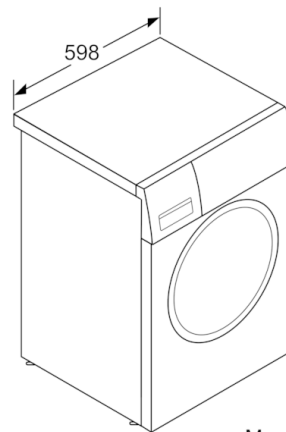

#### Dimensions

- Dimensions (H x L x P): 84.8 x 59.8 x 55 cm
- A glisser sous plan de travail de 85 cm

\*\* La valeur indiquée a été arrondie.

**Serie | 4, lave-linge à chargement frontal, 7  
kg, 1400 trs/min  
WAN282V1FG**

Mesures en mm

Mesures en mm