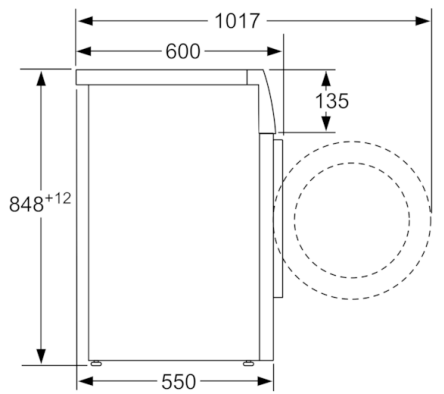

**Données techniques**

Type de construction :	Pose libre
Hauteur avec top amovible (mm) :	850
Dimensions du produit :	848 x 598 x 550
Poids net (kg) :	69,248
Puissance de raccordement (W) :	2300
Intensité (A) :	10
Tension (V) :	220-240
Fréquence (Hz) :	50
Certificats de conformité :	CE, INEN
Longueur du cordon électrique (cm) :	160
Classe d'efficacité de lavage :	A
Charnière de la porte :	À gauche
Roulettes :	Non
Code EAN :	4242002926803
Capacité coton (kg) - NOUVEAU (2010/30/CE) :	7,0
Classe énergétique (2010/30/CE) :	A+++
Consommation énergétique annuelle (kWh/annum) - NOUVEAU (2010/30/CE) :	157,00
Consommation énergétique en mode "arrêt" (W) - NOUVEAU (2010/30/CE) :	0,12
Consommation énergétique en mode "laissé sur marche" (W) - NOUVEAU (2010/30/CE) :	0,50
Consommation d'eau annuelle (l/annum) - NOUVEAU (2010/30/CE) :	9020
Classe d'efficacité d'essorage :	B
Vitesse d'essorage maximum (rpm) - nouveau (2010/30/EC) :	1390
Temps de lavage moyen pour coton 40°C (charge partielle) en min - nouveau (2010/30/EC) :	200
Temps de lavage moyen pour coton 60°C (charge normale) en min - nouveau (2010/30/EC) :	200
Temps de lavage moyen pour coton 60°C (charge partielle) en min - nouveau (2010/30/EC) :	200
Niveau sonore au lavage dB(A) re 1 pW :	54
Niveau sonore à l'essorage dB(A) re 1 pW :	75
Type de montage :	Pose libre

#### Dimensions

- Dimensions (H x L x P): 84.8 x 59.8 x 55 cm
- A glisser sous plan de travail de 85 cm

\*\* La valeur indiquée a été arrondie.

**Serie | 4, lave-linge à chargement frontal, 7  
kg, 1400 trs/min  
WAN282V1FG**

Mesures en mm

Mesures en mm