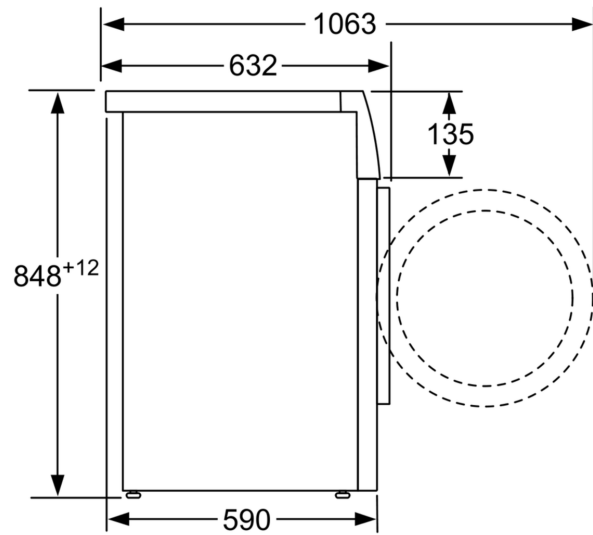

- Design AntiVibration: plus de silence et stabilité
- Sécurité enfants
- Signal de fin de programme

Caractéristiques techniques

- A glisser sous plan de travail de 85 cm
- Dimensions (H x L): 84.8 cm x 59.8 cm
- Profondeur de l'appareil: 59.0 cm
- Profondeur porte incluse: 63.2 cm
- Profondeur avec porte ouverte: 106.3 cm

Mesures en mm

Mesures en mm