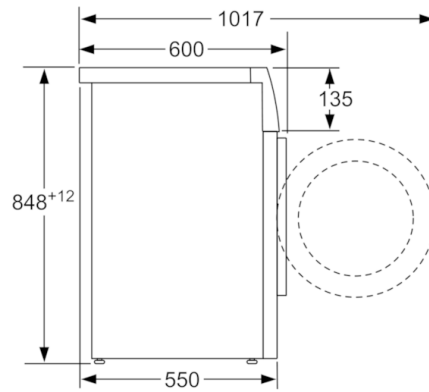

Mesures en mm