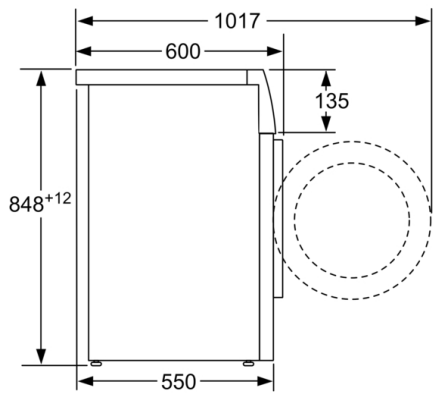

**Série 4, lave-linge à chargement frontal, 8
kg, 1400 trs/min
WAN280V8FG**

Mesures en mm