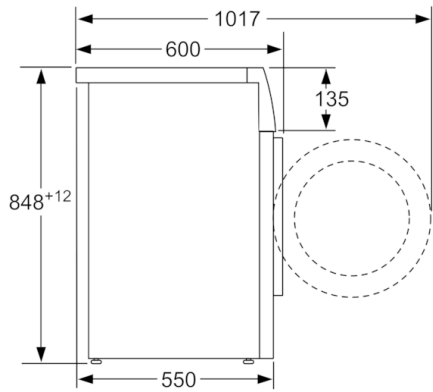

**Serie | 4, lave-linge à chargement frontal, 8
kg, 1400 trs/min
WAN280V8FG**

Mesures en mm