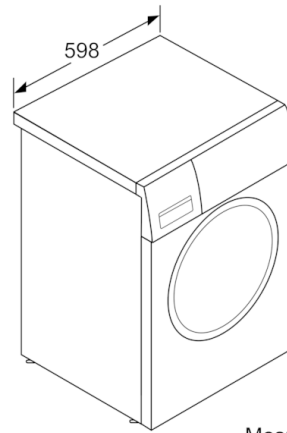

Mesures en mm