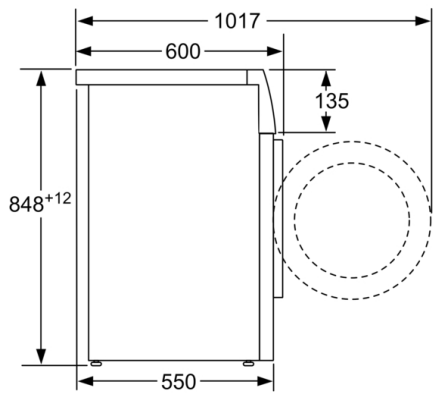

Données techniques

Type de construction : Pose libre
Hauteur avec top amovible : 850 mm
Dimensions du produit : 848 x 598 x 550 mm
Hauteur sans top : 850,00 mm
Poids net : 68,998 kg
Puissance de raccordement : 2300 W
Intensité : 10 A
Tension : 220-240 V
Fréquence : 50 Hz
Certificats de conformité : CE, VDE
Longueur du cordon électrique : 160 cm
Classe d'efficacité de lavage : A
Charnière de la porte : À gauche
Roulettes : Non
Code EAN : 4242002945958
Capacité coton - NOUVEAU (2010/30/CE) : 8,0 kg
Consommation énergétique - NOUVEAU (2010/30/CE) : 176,00 kWh/annum
Consommation énergétique en mode "arrêt" - NOUVEAU (2010/30/CE) : 0,12 W
Consommation énergétique en mode "laissé sur marche" - NOUVEAU (2010/30/CE) : 0,50 W
Consommation d'eau annuelle (l/annum) - NOUVEAU (2010/30/CE) : 9900 l/annum
Classe d'efficacité d'essorage : B
Vitesse d'essorage maximum - nouveau (2010/30/EC) : 1380 rpm
Temps de lavage moyen pour coton 40°C (charge partielle) - nouveau (2010/30/EC) : 200 min
Temps de lavage moyen pour coton 60°C (charge normale) - nouveau (2010/30/EC) : 200 min
Temps de lavage moyen pour coton 60°C (charge partielle) - nouveau (2010/30/EC) : 200 min
Niveau sonore au lavage : 55 dB(A) re 1 pW
Niveau sonore à l'essorage : 76 dB(A) re 1 pW
Type de montage : Pose libre

Dimensions

- Dimensions (H x L x P): 84.8 x 59.8 x 55 cm
- A glisser sous plan de travail de 85 cm

**Serie | 4, lave-linge à chargement frontal, 8
kg, 1400 trs/min
WAN280C0FG**

Mesures en mm

Mesures en mm