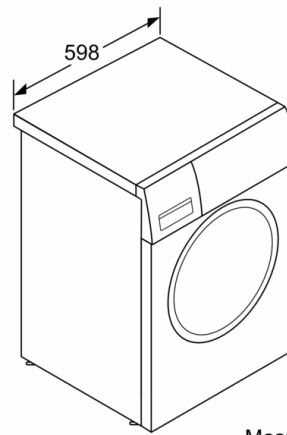

Equipement et confort

- Grand display LED avec indication pour le déroulement du programme, la vitesse d'essorage, le temps résiduel, 24 h fin différée et conseil de dosage
- Commande entièrement électronique par un seul bouton pour les programmes de lavage et les programmes spéciaux
- Rajout de linge: fonction qui vous offre la possibilité d'ajouter du linge même après le départ d'un programme de lavage.
- Système de protection multiple contre les dégâts des eaux
- EcoSilence Drive: moteur à faible consommation, des plus silencieux
- Design AntiVibration: plus de silence et stabilité
- Système 3D AquaSpar
- Adaptation automatique du lavage en fonction de la charge
- Détection de mousse
- Signal de fin de programme
- Système anti-balourd
- Hublot Blanc de 30 cm, avec angle d'ouverture de 180°
- Fermeture de porte magnétique confort
- Crochet de fermeture métallique

Dimensions

- Dimensions (H x L x P): 84.8 x 59.8 x 55 cm
- A glisser sous plan de travail de 85 cm

**Serie | 4, lave-linge à chargement frontal, 8
kg, 1400 trs/min
WAN280C0FG**

Mesures en mm

Mesures en mm