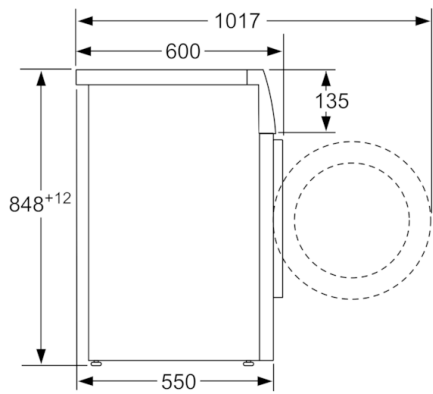

**Serie | 4, lave-linge à chargement frontal, 7
kg, 1400 trs/min
WAN28062FG**

Mesures en mm