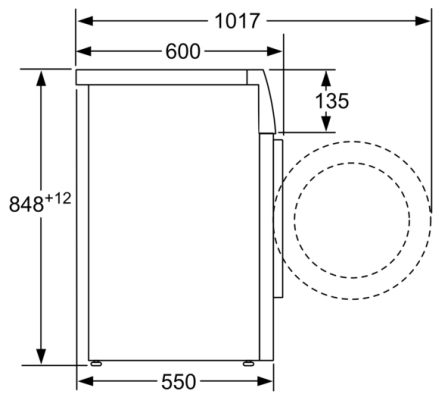

Données techniques

Type de construction : Pose libre
Hauteur avec top amovible : 850 mm
Dimensions du produit : 848 x 598 x 550 mm
Hauteur sans top : 850,00 mm
Poids net : 68,848 kg
Puissance de raccordement : 2300 W
Intensité : 10 A
Tension : 220-240 V
Fréquence : 50 Hz
Certificats de conformité : CE, VDE
Longueur du cordon électrique : 160 cm
Classe d'efficacité de lavage : A
Charnière de la porte : À gauche
Roulettes : Non
Code EAN : 4242002927411
Capacité coton - NOUVEAU (2010/30/CE) : 7,0 kg
Consommation énergétique - NOUVEAU (2010/30/CE) : 157,00 kWh/annum
Consommation énergétique en mode "arrêt" - NOUVEAU (2010/30/CE) : 0,12 W
Consommation énergétique en mode "laissé sur marche" - NOUVEAU (2010/30/CE) : 0,50 W
Consommation d'eau annuelle (l/annum) - NOUVEAU (2010/30/CE) : 9020 l/annum
Classe d'efficacité d'essorage : B
Vitesse d'essorage maximum - nouveau (2010/30/EC) : 1390 rpm
Temps de lavage moyen pour coton 40°C (charge partielle) - nouveau (2010/30/EC) : 200 min
Temps de lavage moyen pour coton 60°C (charge normale) - nouveau (2010/30/EC) : 200 min
Temps de lavage moyen pour coton 60°C (charge partielle) - nouveau (2010/30/EC) : 200 min
Niveau sonore au lavage : 54 dB(A) re 1 pW
Niveau sonore à l'essorage : 75 dB(A) re 1 pW
Type de montage : Pose libre

Dimensions

- Dimensions (H x L x P): 84.8 x 59.8 x 55 cm
- A glisser sous plan de travail de 85 cm

**Serie | 4, lave-linge à chargement frontal, 7
kg, 1400 trs/min
WAN28061FG**

Mesures en mm

Mesures en mm