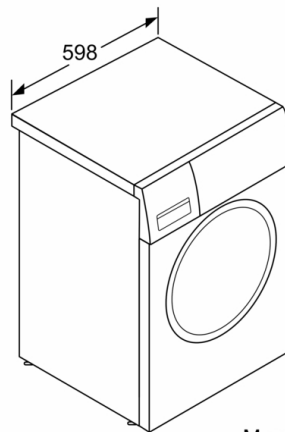

Données techniques

Type de construction : Pose libre
Hauteur avec top amovible : 850 mm
Dimensions du produit : 848 x 598 x 550 mm
Hauteur sans top : 850,00 mm
Poids net : 68,848 kg
Puissance de raccordement : 2300 W
Intensité : 10 A
Tension : 220-240 V
Fréquence : 50 Hz
Certificats de conformité : CE, VDE
Longueur du cordon électrique : 160 cm
Classe d'efficacité de lavage : A
Charnière de la porte : À gauche
Roulettes : Non
Code EAN : 4242002927411
Capacité coton - NOUVEAU (2010/30/CE) : 7,0 kg
Consommation énergétique - NOUVEAU (2010/30/CE) : 157,00 kWh/annum
Consommation énergétique en mode "arrêt" - NOUVEAU (2010/30/CE) : 0,12 W
Consommation énergétique en mode "laissé sur marche" - NOUVEAU (2010/30/CE) : 0,50 W
Consommation d'eau annuelle (l/annum) - NOUVEAU (2010/30/CE) : 9020 l/annum
Classe d'efficacité d'essorage : B
Vitesse d'essorage maximum - nouveau (2010/30/EC) : 1390 rpm
Temps de lavage moyen pour coton 40°C (charge partielle) - nouveau (2010/30/EC) : 200 min
Temps de lavage moyen pour coton 60°C (charge normale) - nouveau (2010/30/EC) : 200 min
Temps de lavage moyen pour coton 60°C (charge partielle) - nouveau (2010/30/EC) : 200 min
Niveau sonore au lavage : 54 dB(A) re 1 pW
Niveau sonore à l'essorage : 75 dB(A) re 1 pW
Type de montage : Pose libre

Dimensions

- Dimensions (H x L x P): 84.8 x 59.8 x 55 cm
- A glisser sous plan de travail de 85 cm

**Serie | 4, lave-linge à chargement frontal, 7
kg, 1400 trs/min
WAN28061FG**

Mesures en mm

Mesures en mm