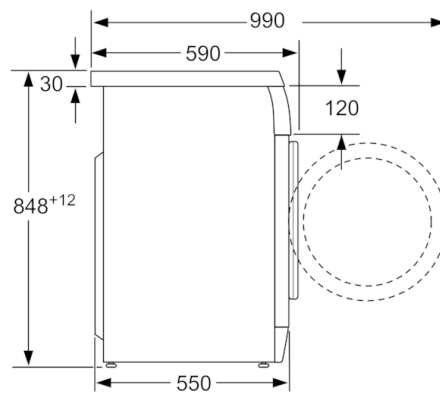

Mesures en mm