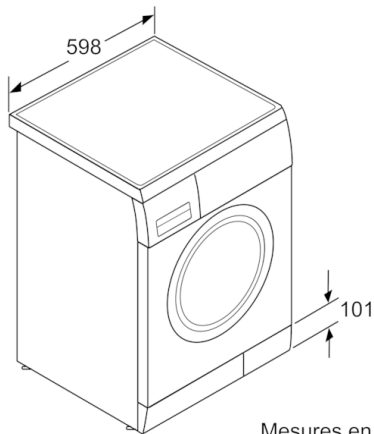

**Serie | 4, lave-linge à chargement frontal, 7
kg, 1400 trs/min
WAE28218FG**

Mesures en mm