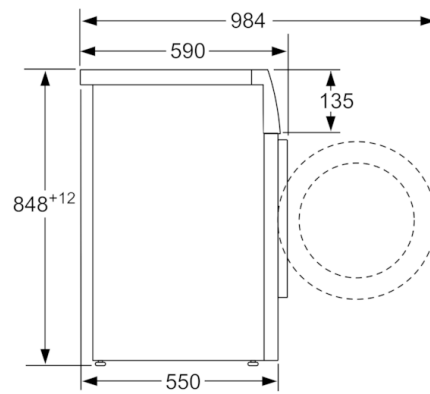

Données techniques

Type de construction :	Pose libre
Hauteur avec top amovible (mm) :	848
Dimensions du produit :	848 x 598 x 550
Poids net (kg) :	67,679
Puissance de raccordement (W) :	2000
Intensité (A) :	10
Tension (V) :	220-240
Fréquence (Hz) :	50
Certificats de conformité :	CE, INEN
Longueur du cordon électrique (cm) :	170
Classe d'efficacité de lavage :	A
Charnière de la porte :	À gauche
Roulettes :	Non
Code EAN :	4242002801896
Capacité coton (kg) - NOUVEAU (2010/30/CE) :	6,0
Classe énergétique (2010/30/CE) :	A+++
Consommation énergétique annuelle (kWh/annum) - NOUVEAU (2010/30/CE) :	153,00
:	0,15
:	1,27
Consommation d'eau annuelle (l/annum) - NOUVEAU (2010/30/CE) :	10560
Classe d'efficacité d'essorage :	B
Vitesse d'essorage maximum (rpm) - nouveau (2010/30/EC) :	1392
Temps de lavage moyen pour coton 40°C (charge partielle) en min - nouveau (2010/30/EC) :	270
Temps de lavage moyen pour coton 60°C (charge normale) en min - nouveau (2010/30/EC) :	270
Temps de lavage moyen pour coton 60°C (charge partielle) en min - nouveau (2010/30/EC) :	270
Niveau sonore au lavage dB(A) re 1 pW :	59
Niveau sonore à l'essorage dB(A) re 1 pW :	77
Type de montage :	Pose libre

Dimensions

- Dimensions (H x L x P): 84.8 x 59.8 x 55 cm
- A glisser sous plan de travail de 85 cm

**Serie | 2, lave-linge à chargement frontal, 6
kg, 1400 trs/min
WAB28161FG**

Mesures en mm

Mesures en mm