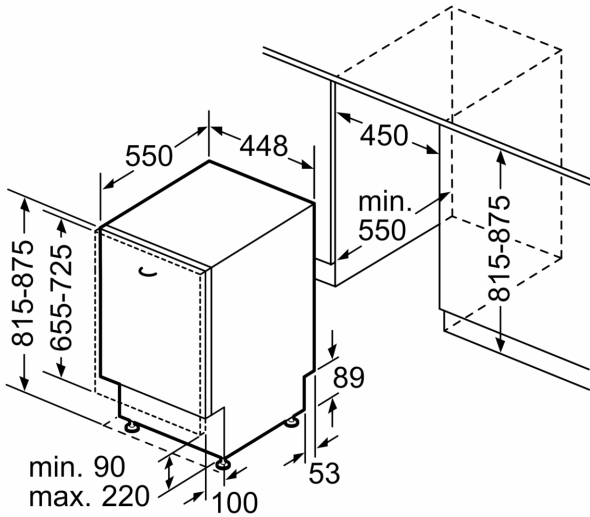

Classe d'efficacité énergétique:C
 Consommation énergétique pour 100 cycles de programme Eco: ..59 kWh
 Nombre maximum de place: 10
 Consommation d'eau du programme Eco en litres par cycle:9.5 l
 Durée du programme: 3:30 h
 Niveau sonore:43 dB(A) re 1pW
 Classe de niveau sonore:B
 Type de construction:Encastrable
 Hauteur avec top amovible:0 mm
 Dimensions du produit (HxLXP):815 x 448 x 550 mm
 Taille de la niche d'encastrement:815-875 x 450 x 550 mm
 Profondeur porte ouverte à 90°: 1150 mm
 Pieds réglables: Oui - tous depuis l'avant
 Réglage maximum de la hauteur des pieds: 60 mm
 Plinthe réglable:À la fois horizontal et vertical
 Poids net: 38.2 kg
 Poids brut: 40.0 kg
 Puissance de raccordement: 2400 W
 Intensité: 10 A
 Tension: 220-240 V
 Fréquence: 50; 60 Hz
 Longueur du cordon électrique: 175.0 cm
 Type de prise: Prise Gardy avec fil de terre
 Longueur du tuyau d'alimentation: 165 cm
 Longueur du tuyau d'évacuation: 205 cm
 Code EAN: 4242005215058
 Type d'installation:Entièrement intégrable

Dimensions

- Dimensions (H x L x P): 81.5 x 44.8 x 55 cm

¹ Echelle de classes d'efficacité énergétique de A à G

² Consommation énergétique en kWh par 100 cycles (en programme Eco 50 °C)

³ Consommation d'eau en litres par cycle (en programme Eco 50 °C)

**Série 6, Lave-vaisselle entièrement
intégrable, 45 cm
SPV6ZMX23E**

Mesures en mm

mesures en mm

⏏ prise
() valeurs avec kit prolongateur