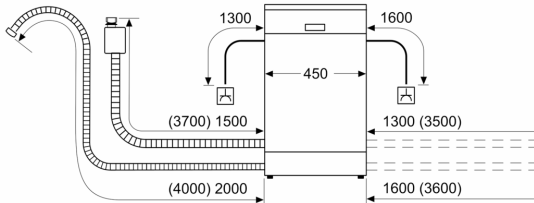

#### Dimensions

- Dimensions (H x L x P): 84.5 x 45 x 60 cm

<sup>1</sup> Echelle de classes d'efficacité énergétique de A à G

<sup>2</sup> Consommation énergétique en kWh par 100 cycles (en programme Eco 50 °C)

## Série 6, Lave-vaisselle pose libre, 45 cm, Inox coloré, laqué SPS6YMI14E

mesures en mm

⏏ prise  
( ) valeurs avec kit prolongateur