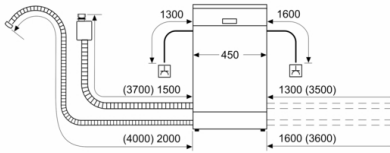

Dimensions

- Dimensions (H x L x P): 84.5 x 45 x 60 cm

¹ Echelle d'efficacité énergétique de A à G

² Consommation énergétique en kWh par 100 cycles (en programme Eco 50 °C)

³ Consommation d'eau en litres par cycle (en programme Eco 50 °C)

**Série 6, lave-vaisselle pose libre, 45 cm,
Blanc
SPS6EMW23E**

mesures en mm

⏏ prise
() valeurs avec kit prolongateur